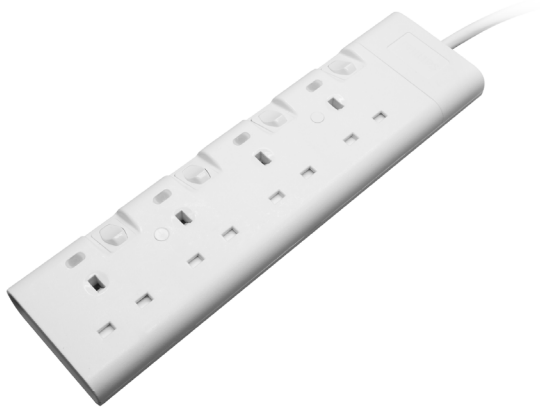

Philips
電源線束

家用電器
4 個插座
3 米

SPN1642WB

多插座

將插座數目擴充至 4 個

電線長達 3 米，具備獨立電源開關

同時滿足多種需要

- 將 1 個接地插座擴展為 4 個

為生活帶來便捷

- 3 米電線

簡約

- 整合式自動兒童安全插座

保護設計使用更安心

- 4 個兒童安全插座
- 獨立開 / 關切換

PHILIPS

電源線束
家用電器 4 個插座, 3 米

產品尺寸

- 產品尺寸 (闊 x 高 x 深): 13 x 28.5 x 4 厘米
- 重量: 0.57 千克

出版日期 2017-01-18

版本: 1.3.5

12 NC: 8670 001 28472
EAN: 48 95185 61428 1

© 2017 Koninklijke Philips N.V.
版權所有。

規格若有變更恕不另行通知。商標為 Koninklijke Philips N.V. 或其個別所有者的財產。