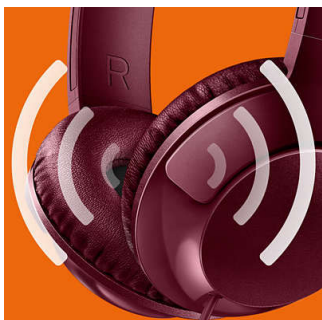

Veliki, smeo bas

Ovo je veliki, snažni bas koji vam omogućava da zaista osetite ritam. Ne dozvolite da vas