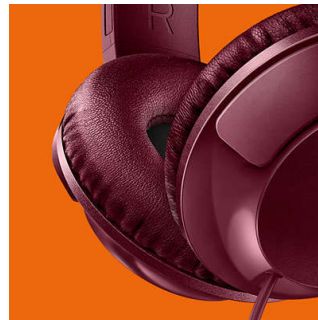

Mekani jastučići

Mekani, prozračni jastučići za uši pružaju odličnu udobnost tokom dugih sesija slušanja.