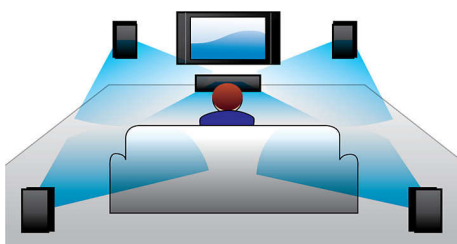

PHILIPS

Vigtigste nyheder

300 W RMS-effekt

300 W RMS-effekt giver fremragende lyd til film og musik

Dolby Digital

Dolby Digital, verdens førende digitale multi-kanal lydstandarder, bygger på de samme principper, som det menneskelige øre anvender til behandling af lyd. Du oplever en fantastisk surround-lyd af høj kvalitet med en realistisk rumvirkning.

HDMI til HD-film

HDMI er en direkte digital tilslutning, der kan overføre digital HD-video samt digital multi-kanal lyd. Ved at undgå konvertering til analoge signaler leverer det en perfekt billed- og lyd kvalitet, helt uden støj. Film i standarddefinition kan nu nydes i ægte high definition-opløsning – hvilket sikrer flere detaljer og mere realistiske billeder.