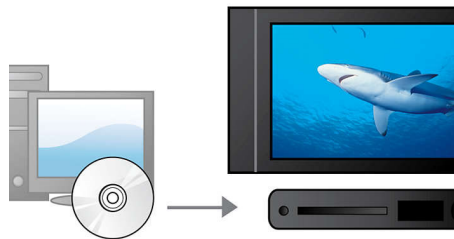

- Prise en charge de la fonction d'accès direct au télétexte et aux sous-titres
- Installation facile et recherche automatique de canal
- Guide électronique des programmes (EPG)
- DVB-T standard pris en charge pour un accès gratuit à la télévision numérique
- Écran LCD couleur pivotant de 7" pour une qualité d'affichage optimale

PHILIPS

Points forts

Batterie intégrée* avec autonomie de 5 heures

Le lecteur Philips est doté d'une batterie rechargeable intégrée et compacte pour une autonomie longue durée. Une seule charge procure jusqu'à 5 heures de lecture en continu pour vos films, vos photos et votre musique. Il vous suffit de brancher le câble d'alimentation pour recharger le lecteur : c'est aussi simple que cela.

Adaptateur secteur, adaptateur allume-cigare

Ce lecteur Philips est livré avec un adaptateur secteur, un adaptateur allume-cigare et un câble AV, pour vous faciliter la vie.

Accès direct télétexte et sous-titres

Prise en charge de la fonction d'accès direct au télétexte et aux sous-titres

Certifié DivX

Le format DivX est pris en charge, ce qui vous permet de visionner des vidéos encodées en DivX dans votre salon. Il s'agit d'une technologie de compression vidéo basée sur la norme MPEG4 rendant possible l'enregistrement de fichiers volumineux tels que des films, des bandes-annonces et des clips vidéo sur des CD-R/RW et des disques DVD inscriptibles.