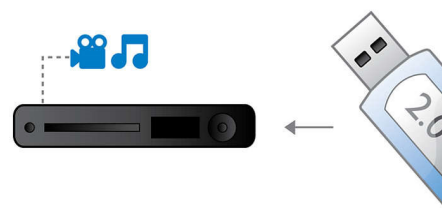

EasyLink

EasyLink позволяет управлять несколькими устройствами — например, DVD-плеерами, проигрывателями Blu-ray, саундбарами (звуковыми панелями), домашними кинотеатрами, телевизорами и др. — при помощи одного пульта ДУ. С помощью протокола промышленного стандарта HDMI CEC данная технология обеспечивает объединение функций устройств через кабель HDMI. Теперь вы сможете одним нажатием кнопки одновременно управлять всеми подключенными устройствами с поддержкой HDMI CEC. Использование таких функций, как запуск воспроизведения или переход в режим ожидания, максимально упрощено.

Установка в любом месте

Универсальное крепление на стене или столе

HDMI 1080p

HDMI 1080p с повышением качества видео обеспечивает кристальную четкость изображений. Фильмы стандартного разрешения теперь можно смотреть в формате высокого разрешения — а это значит, больше деталей и более реальное изображение. Прогрессивная развертка (обозначается как "р" в "1080p") заменяет строчную структуру, характерную для ТВ экранов, что обеспечивает безупречную четкость изображения. И, кроме того, HDMI позволяет осуществить прямое цифровое подключение, способное выполнять передачу видео в несжатом цифровом формате HD, а также передачу многоканального цифрового аудио без необходимости конвертировать сигнал в аналоговый — что обеспечивает идеальное качество изображения и звучания без каких-либо помех.

Высокоскоростное соединение USB 2.0

Универсальная последовательная шина, или USB — это стандартный протокол, используемый для удобной связи ПК, периферийных устройств и бытовой электроники. Устройства Hi-Speed USB обеспечивают перенос данных со скоростью до 480 Мбит/с — по сравнению с 12 Мбит/с для обычных USB. Благодаря Hi-Speed USB 2.0 Link все, что от вас потребуется, — это вставить устройство USB, выбрать фильм, фото или музыку — и нажать кнопку воспроизведения!