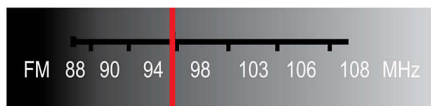

Подключите и наслаждайтесь любимыми развлечениями

- EasyLink для управления всеми устройствами HDMI CEC с одного пульта ДУ
- HDMI 1080p улучшает изображение до стандарта высокой четкости

Подключение и использование нескольких источников

- Встроенный FM-тюнер
- Hi-Speed USB 2.0 воспроизводит видео/музыку с флэш-накопителя USB

PHILIPS

Особенности

Встроенный FM-тюнер

Встроенный FM-тюнер

Акустические системы Dolby Virtual

AC Dolby Virtual — это усовершенствованная технология аудио виртуализации, которая обеспечивает насыщенный, невероятно объемный звук из 2-х акустических систем.