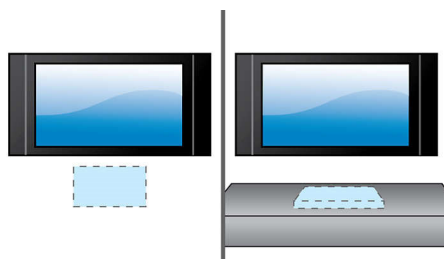

Подключите и наслаждайтесь любимыми развлечениями

- EasyLink для управления всеми устройствами HDMI CEC с одного пульта ДУ
- HDMI 1080p улучшает изображение до стандарта высокой четкости

Подключение и использование нескольких источников

- Встроенный FM-тюнер
- Hi-Speed USB 2.0 воспроизводит видео/музыку с флэш-накопителя USB

PHILIPS

Особенности

Встроенный FM-тюнер

Встроенный FM-тюнер

Акустические системы Dolby Virtual

AC Dolby Virtual — это усовершенствованная технология аудио виртуализации, которая обеспечивает насыщенный, невероятно объемный звук из 2-х акустических систем.

Высокотехнологичные пространственные алгоритмы точно повторяют акустические характеристики, которые встречаются в идеальной 5.1-канальной среде. Воспроизведение DVD улучшено благодаря расширению 2-канальной среды. В сочетании с обработкой Dolby Pro Logic II любой высококачественный источник стереосигнала преобразуется в реалистичный, многоканальный объемный звук. Не нужно приобретать дополнительные АС, провода или подставки, чтобы оценить звучание, наполняющее комнату.

Установка в любом месте

Универсальное крепление на стене или столе

HDMI 1080p

HDMI 1080p с повышением качества видео обеспечивает кристальную четкость изображений. Фильмы стандартного разрешения теперь можно смотреть в формате высокого разрешения — а это значит, больше деталей и более реальное изображение. Прогрессивная развертка (обозначается как "р" в "1080p") заменяет строчную структуру, характерную для ТВ экранов, что обеспечивает безупречную четкость изображения. И, кроме того, HDMI позволяет осуществить прямое цифровое подключение, способное выполнять передачу видео в несжатом цифровом формате HD, а также передачу многоканального цифрового аудио без необходимости конвертировать сигнал в аналоговый — что обеспечивает идеальное качество изображения и звучания без каких-либо помех.