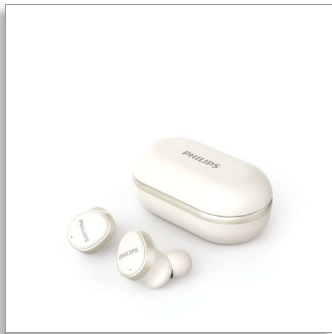

Philips
Tikrai belaidės ausinės

12 mm neodimio garsiakalbiai
Aktyvus triukšmo šalinimas
(ANC)
Tvirtai, patogiai laikosi ausyse
Iš viso veikia iki 29 val.

TAT4556WT

Jūsų muzika. Jums pritaikytas garsas.

Šios iš tikrųjų belaidės ausinės su hibridiniu aktyviu triukšmo pašalinimu panaikina foninį triukšmą, todėl girdite pageidaujamą aiškų garsą ir raiškius bosus. Jos puikiai tinka, turi IPX4 atsparumo purlams ir prakaitui vertinimą bei veikia 29 val. naudojant dėklą.