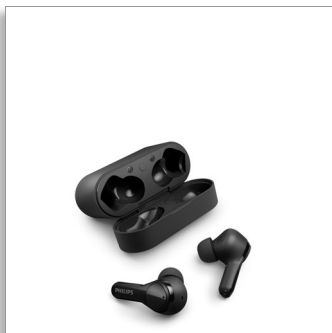

Philips
True Wireless Kopfhörer

Kräftiger Sound

Klare Gesprächsqualität
Wasserdicht gemäß IPX5
Bis zu 26 Stunden
Wiedergabezeit

TAT3217BK

Satter Sound, egal wo Sie sind

Erleben Sie satten Sound für Ihre Musik und kristallklare Gesprächsqualität mit diesen True Wireless Kopfhörern. Komfortabel, zuverlässig und mit einer Ladetasche, die in Ihre Hosentasche passt! Spritzwassergeschützt und schweißresistent gemäß IPX5 mit 26 Stunden Wiedergabezeit.

Die kleine Ladetasche bietet 26 Stunden Wiedergabezeit

- 6 Stunden Wiedergabezeit. 15-minütige Schnellladung für eine zusätzliche Stunde
- Ladetasche mit USB-C-Anschluss im Taschenformat
- Die Tasche bietet 20 Stunden zusätzliche Wiedergabezeit
- Spritzwassergeschützt und schweißresistent gemäß IPX5

Satter Sound. Ergonomisches Design

- Sichere, bequeme Passform im Ohr
- 3 zusätzliche Paar Silikon-Ohrstöpsel (groß, mittel, klein)
- 10-mm-Neodym-Treiber für satten Sound
- Spezieller Support über die Philips Headphones App

PHILIPS

Besonderheiten

Sichere, bequeme Passform im Ohr

Diese Earbuds im "Hockey-Stick"-Design passen optimal in Ihre Gehörgänge und sorgen so für eine perfekte Abdichtung, wodurch Geräusche von außen reduziert werden. Leistungsstarke 10-mm-Treiber sorgen für satten, lebendigen Sound. Weiche, austauschbare Silikon-Ohrstöpsel in drei Größen sind im Lieferumfang enthalten.