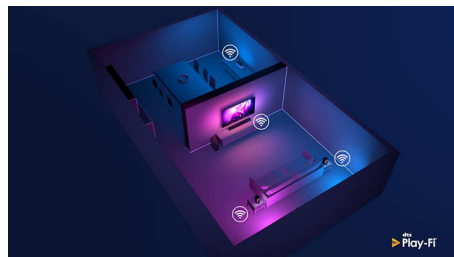

Den lyd, du vil have, til det indhold, du elsker

- 3.1 kanaler. 300 W RMS. Maks. 400 W (10 % THD)
- Dedikeret centerkanal giver krystallklar dialog
- Dolby Atmos. Øg spændingen
- Smart soundbar. Kraftfuld lyd i biografkvalitet

PHILIPS

Soundbar 3.1 med trådløs subwoofer
Trådløs subwoofer med maks. 400 W Dolby Atmos®, DTS Play-Fi-kompatibelt, Forbinder til stemmeassistenter

TAB8805/10

Vigtigste nyheder

Kraftfuld lyd i biografkvalitet

Dolby Atmos

Få mere drama, uanset hvad du ser. Denne Dolby Atmos-kompatible soundbar gengiver både dybde og højde og skaber virtuel tredimensionel surroundlyd, der flyder over og omkring dig.

Play-Fi. Multi-room med mere

Lav profil. Nem placering

Det karakteristiske geometriske design har en lav profil, der gør denne soundbar nem at placere under eller ved siden af dit TV. De medfølgende vægbeslag holder dine muligheder åbne, og den kraftfulde trådløse subwoofer ser fantastisk ud som fritstående.