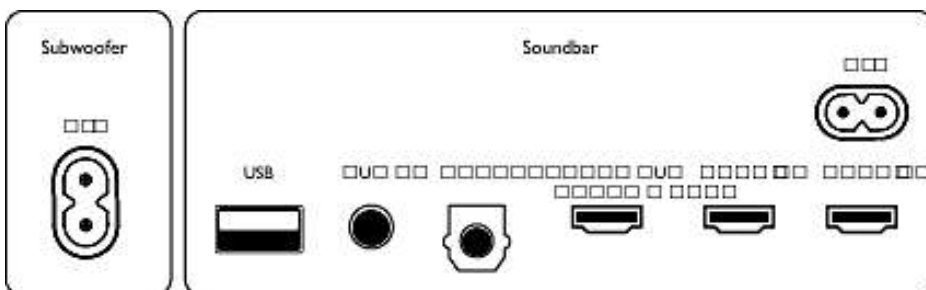

MPEG4 M4A

- Bluetooth: SBC
- HDMI IN1/IN2: Dolby Atmos, Dolby Digital, Dolby Digital plus, Dolby TrueHD, LPCM 2 kanaler, Dolby MAT
- USB: MP3, WAV, FLAC
- Optisk: Dolby Digital, LPCM 2 kanaler

Ydereballage

- Længde: 117,5 cm
- Antal forbrugereballager: 2
- Bredde: 58,5 cm
- Bruttovægt: 24,8 kg
- Højde: 21 cm
- GTIN: 1 48 95229 10997 8
- Nettovægt: 18 kg
- Taravægt: 6,8 kg

Komfort

- Fjernbetjening
- Night-indstilling: Nej

Kompatibilitet

- Appstyring til smartphone/tablet

Strøm

- Strømforsyning til hovedenhed: 100 - 240 V, 50/60 Hz
- Strømforsyning til subwoofer: 100 - 240 V, 50/60 Hz
- Subwoofer-strømforbrug i standby: $0,5\text{ W}$
- Hovedenhedens strømforbrug ved standby: $0,5\text{ W}$
- Automatisk standby

Emballagens mål

- Højde: 18,5 cm
- Emballagetype: Kasse
- Type af hyldeplacering: Liggende
- Bredde: 115 cm
- Dybde: 43,5 cm
- Antal medfølgende produkter: 1
- EAN: 48 95229 10997 1
- Bruttovægt: 11,5 kg
- Nettovægt: 9 kg
- Taravægt: 2,5 kg

Tilbehør

- Medfølgende tilbehør: Fjernbetjening, 1 x CR2025 batteri, Netledning, Vægbeslag, Lynhåndbog, Globalt garantibevis

TAB8805/10

Design

- Farve: Mørkegrå
- Kan hænges på væggen

Mål

- Hovedenhed (B x H x D): 1061 x 60 x 110 mm
- Vægt for hovedenhed: 3 kg
- Subwoofer (B x H x D): 150 x 412 x 310 mm
- Subwoofers vægt: 5,8 kg

Video

- 3D-gennemgang
- Videoforbedring: 4K video-pass-through, Dolby Vision, HDR10, HDR10+, HLG

Udgivelsesdato
2024-05-06

Version: 7.1.2

EAN: 48 95229 10997 1

© 2024 Koninklijke Philips N.V.
Alle rettigheder forbeholdes.

Specifikationerne kan ændres uden varsel. Varemærker tilhører Koninklijke Philips N.V. eller deres respektive ejere.

www.philips.com