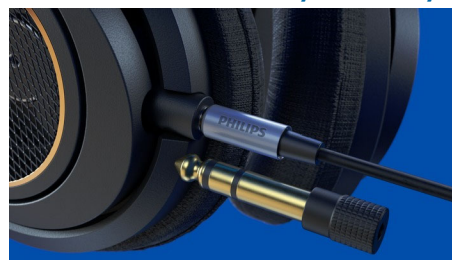

Подключайтесь к любому источнику.

Погрузитесь в звучание любимых альбомов на мобильном устройстве, телевизоре или ноутбуке. Кабель входит в комплект и располагает адаптером с 3,5 мм на 6,3 мм для оптимального подключения к студийному оборудованию.

Дата выпуска 2022-07-21

Версия: 5.2.6

12 NC: 8670 001 66783
EAN: 48 95229 10840 0

© 2022 Koninklijke Philips N.V.
Все права защищены.

Характеристики могут меняться без предварительного уведомления. Торговые марки являются собственностью Koninklijke Philips N.V. или соответствующих владельцев.

www.philips.com

* Время воспроизведения от аккумулятора является приблизительным и может меняться в зависимости от условий эксплуатации.