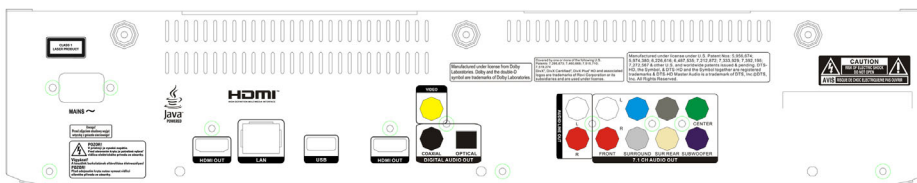

Mått

- Produktmått (b x h x d): 435 x 90 x 268 mm
- Produktvikt: 3,98 kg
- Förpackning (B x H x D): 520 x 362 x 155 mm
- Vikt inkl. förpackning: 5,158 kg

Design

- Kropp: Stabil 3 mm aluminium
- Kontakter: Guldpläterade A/V-kontakter

Bild/visning

- Bildförhållande: 4:3, 16:9, 21:9
- D/A-omvandlare: 12 bitar/150 MHz
- Bildförbättring: 3:2–2:2 filmdetektering, Automatisk anpassning till skärmen, Anpassad kontrastförbättring, Färgförbättring, Innehållsanpassad förbättring, Dynamisk kontrastförbättring, HD (720p, 1080i, 1080p), Rörelseanpassad de-interlacing, Brusreducering, Progressive Scan, Quad HD (3840 x 2160), Förbättrad videoupplösning, Konvertering från 2D till 3D
- Blu-ray 3D: Full HD 1080p
- Avancerad videobearbetning: Qdeo video-bearbetning

Effekt

- Strömförbrukning: 20 W
- Strömförsörjning: 220–240 V, 50/60 Hz
- Strömförbrukning i standby-läge: < 0,2 W

Ljud

- Ljudströmförsörjning: Separat linjär strömförsörjning med toroidtransformator
- D/A-omvandlare: TI Burr-Brown 24 bitar/192 kHz för varje enskild kanal
- Dynamiskt omfång (1kHz): > 100 dB
- Signal/brusförhållande: > 120 dB
- Ljutförbättring: Naturläge
- Ljudsystem: Dolby Digital 5.1, Dolby Digital Plus, Dolby True HD, DTS Digital Surround, Högupplöst DTS-HD-ljud, DTS-HD Master Audio
- Total harmonisk distorsion: < 90 dB

Publiceringsdatum
2016-03-21

Version: 16.2.4

12 NC: 8670 000 91321
EAN: 08 71258 16488 79

© 2016 Koninklijke Philips N.V.
Med ensamrätt.

Specifikationerna kan ändras utan föregående meddelande. Alla varumärken tillhör Koninklijke Philips N.V. eller sina respektive ägare.

www.philips.com