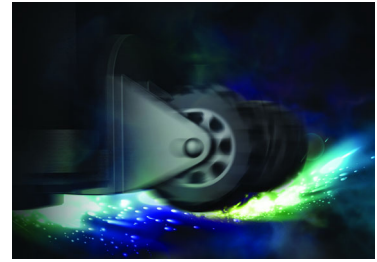

fader van de ene naar de andere kant voor een soepele overgang waarmee het feest blijft doorgaan.

NX-basknop

NX-bas is beschikbaar voor de hele serie en geeft de bas en het volumebereik een extreme boost. Druk op de NX-basknop om uw geluid onmiddellijk te laten knallen, te gekke lichteffecten in te schakelen en de bas uit de subwoofers door uw lichaam te laten pompen.

Auto-DJ voor automatisch mixen

U kunt uw muziek automatisch laten afspelen met Auto-DJ. Hiermee worden nummers automatisch gemixt op een aangesloten USB-stick. Voeg geluidseffecten toe met het DJ jogwiel. Non-stop muziek!

Handgrepen en wielletjes

Breng geweldig geluid waar u het nodig hebt, beneden, boven, binnen of buiten. NITRO-audio-oplossingen passen perfect in elke ruimte, omdat ze weinig ruimte innemen en beschikken over handige geïntegreerde bedieningselementen zonder kabelwirwar. Sluit de oplossing aan op uw TV of PC en laat muziek en films grootsler klinken dan ooit. Met de ingebouwde handgrepen en wielletjes is het het ultieme geluidssysteem voor tuinfesten.