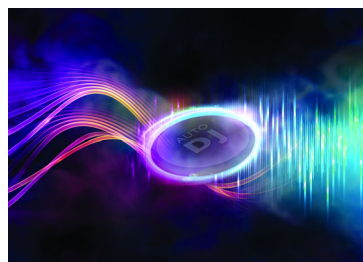

PHILIPS

Kenmerken

260 K LED-lampen

Creëer de ultieme sfeer voor elk feestje met duizenden gekleurde lampen die knipperen en golven op de maat van de muziek. Kies eenvoudig lichtkleuren die bij uw thema passen of kies een van de vele voorkeuzeprogramma's van het systeem. Druk op de NX-basknop om de lichtshow nog intenser te maken.

DJ Crossfader voor mixen

Word de gangmaker van elk feest! Met DJ Crossfader kunt u uw favoriete tracks mixen tussen kanaal A en B, zodat u naadloos tussen nummers kunt schakelen. Selecteer de apparaatuitvoer voor speler A (USB, Bluetooth®, CD, Audio In of Tuner) om de muziek te starten en kies daarna het invoerapparaat voor speler B (USB of Audio In). Om van nummer te wisselen, schuift u de

fader van de ene naar de andere kant voor een soepele overgang waarmee het feest blijft doorgaan.

NX-basknop

NX-bas is beschikbaar voor de hele serie en geeft de bas en het volumebereik een extreme boost. Druk op de NX-basknop om uw geluid onmiddellijk te laten knallen, te gekke lichteffecten in te schakelen en de bas uit de subwoofers door uw lichaam te laten pompen.

Auto-DJ voor automatisch mixen

U kunt uw muziek automatisch laten afspelen met Auto-DJ. Hiermee worden nummers automatisch gemixt op een aangesloten USB-stick. Voeg geluidseffecten toe met het DJ jogwiel. Non-stop muziek!