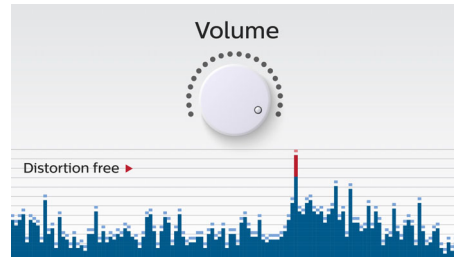

Função anticorte

A função anticorte permite reproduzir músicas em volume mais alto e as mantém em alta qualidade, mesmo quando a bateria está fraca. Ela aceita uma faixa de sinais de entrada de 300mV a 1.000mV e mantém suas caixas acústicas protegidas contra danos causados por distorção. Essa função integrada monitora o sinal musical ao passar pelo amplificador e mantém os picos na faixa do amplificador, evitando a distorção de áudio causada pelo corte sem afetar a intensidade do som. A capacidade de uma caixa acústica de reproduzir picos musicais é reduzida junto com a bateria, porém a função anticorte reduz os picos causados pela bateria fraca, mantendo a música sem distorção.