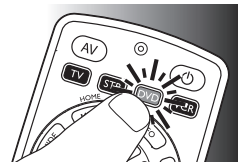

Efter den første opsætning

1. 1 Sørg for, at modtagerenheden er i stand til at reagere. Hvis du f.eks. reparerer afpilningsknappen til din DVD-afspiller, skal du sørge for at indsætte en DVD i DVD-afspilleren, da afpilningsknappen i modsat fald ikke vil fungere.
2. 2 Vælg den enhed du ønsker at betjene (f.eks. DVD). Tryk på enhedsvalgtasten **for** at vælge DVD.