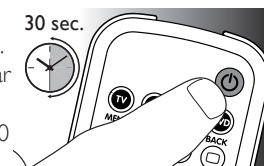

1. Ret fjernbetjeningen imod TV'et. Hold tasten nede. Slip den med det samme, når TV'et slukker.
   - Dette kan tage op til 30 sekunder.

1. Tænd for TV'et. Prøv de knapper, du skal bruge til betjening. Afprøv f.eks. om tasterne - PROG + og nummertasterne fungerer korrekt.