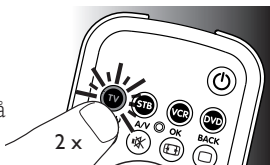

1. 6 Tryk på enhedsvalgtasten **to gange** for at forlade opsætningstilstanden.

- Hvis der i en periode på 2 minutter ikke trykkes på en tast, forlader fjernbetjeningen automatisk opsætningstilstanden og gemmer alle indstillinger.