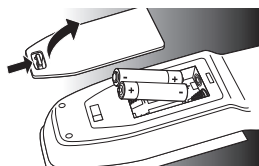

2 Sådan kommer du i gang

2.1 Isætning af batterier

- Isæt 2 stk. AAA-batterier, og sørg for at vende dem korrekt i batterirummet