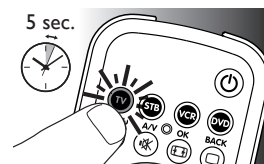

Eksempel: opsætning af universalfjernbetjeningen til betjening af dit TV:

1. Tænd TV'et manuelt, eller brug den originale fjernbetjening. Vælg kanal 1.
2. Tryk på enhedsvalgtasten , og hold den nede i 5 sekunder, indtil den blinker to gange, og derefter forbliver tændt.
   - Fjernbetjeningen er nu i opsætningstilstand.

1. Slå den 4-cifrede kode til dit mærke op på listen bagest i denne brugervejledning. Der vises en firecifret kode for hvert mærke.