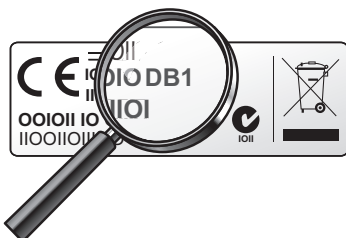

Philips spiller en aktiv rolle i udviklingen af internationale EMF- og sikkerhedsstandarder; hvilket giver os mulighed for at forudse nye standarder og hurtigt integrere dem i vores produkter.

Genbrug og bortskaffelse

Dit produkt er konstrueret med og produceret af materialer og komponenter af høj kvalitet, som kan genbruges.

Når dette markerede affaldsbøttesymbol er placeret på et produkt betyder det; at produktet er omfattet af det europæiske direktiv 2002/96/EC:

Bortskaf aldrig dine produkter sammen med andet husholdningsaffald.

Hold dig orienteret om systemet for særskilt indsamling af elektriske og elektroniske produkter i dit lokalområde.

Overhold gældende regler; og bortskaf ikke dine gamle produkter sammen med dit almindelige husholdningsaffald. Korrekt bortskaffelse af dine gamle produkter er med til at skåne miljøet og vores

Batteriopllysninger

Dit produkt kører på batterier; som falder ind under EU-direktiv 2006/66/EC, og ikke må bortskaffes sammen med almindeligt husholdningsaffald.

Undersøg venligst de lokale indsamlingsregler for batterier. Ved korrekt bortskaffelse af batterierne undgås negative konsekvenser for miljø og mennesker.

(DB1) Mærker er kun tilgængelige fra version DB1 og frem.

Du finder DB-versionen på klistermærket inde i batterirummet.