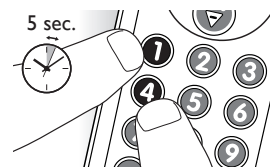

1. 3 Hold tasterne **1** og **4** trykket ned samtidigt i 5 sekunder.