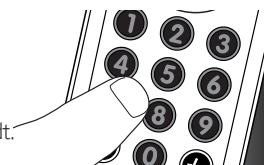

#### Eksempel: opsætning af universalfjernbetjeningen til betjening af dit TV:

- Tænd TV'et manuelt, eller brug den originale fjernbetjening. Vælg kanal 1.
- Tryk på enhedsvalgtasten , og hold den nede i 5 sekunder, indtil den blinker to gange, og derefter forbliver tændt.
  - Fjernbetjeningen er nu i opsætningstilstand.

- Slå den 4-cifrede kode til dit mærke op på listen bagest i denne brugervejledning. Der vises en firecifret kode for hvert mærke.

Brug nummertasterne til at indtaste koden for dit mærke.

- Tasten  blinker to gange og forbliver tændt. Hvis knappen blinker hurtigt to gange, er koden ikke indtastet korrekt eller der er indtastet en forkert kode. I så tilfælde skal du prøve igen.