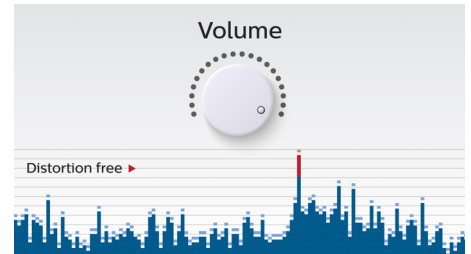

無線音樂串流

藍牙是一種短距離無線通訊技術，穩健強勁，符合能源效益，讓您與 iPod/iPhone/iPad 或其他藍牙裝置（例如智能手機、平板電腦，甚至筆記型電腦）輕鬆進行無線連接。這樣您就可以輕鬆透過此喇叭無線享受您最喜愛的音樂、影片或遊戲的音效。

防失真功能

防失真功能讓您以更大音量播放音樂，並保持優質音效，即使於低電量時亦可以，接受多種輸入訊號，由 300mV 至 1000mV，並避免喇叭音質受失真影響。內置功能監察經過放大器時的音樂訊號，於放大器的範圍內保持峰值，防止音訊因迅速而導致失真，並不會影響音量。便攜式喇叭複製音樂峰值的能力會隨著電量而下降，但防失真功能可減少因低電量而造成的峰值下降，讓您享受無失真的音樂。