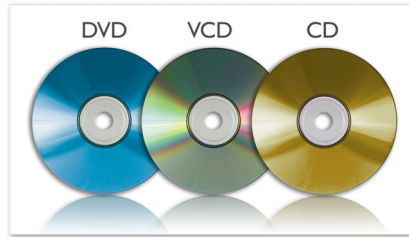

DVD, DVD+/-RW, (S)VCD, CD

Το φορητό DVD player της Philips είναι συμβατό με τους περισσότερους δίσκους DVD και CD που κυκλοφορούν στην αγορά. Το DVD player μπορεί να αναπαράγει τα εξής formά: DVD, DVD+/-R, DVD+/-RW, (S)VCD, και CD. DVD+/-R είναι η σύντομη ονομασία ενός δίσκου DVD ο οποίος μπορεί να δεχτεί και τα δύο εγγράψιμα formά DVD. Με τον ίδιο τρόπο, και το DVD+/-RW μπορεί να δεχτεί και τους δύο τύπους εγγράψιμων δίσκων.