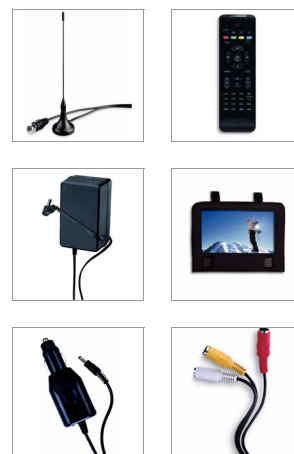

Philips
Φορητό DVD και
ψηφιακή τηλεόραση

LCD 23εκ./ 9"
5ωρη αναπαραγωγή
DTV

PD9025

Παρακολουθήστε αγαπημένα τηλεοπτικά προγράμματα και
DVD παντού

με εύκολη εγκατάσταση

Παρακολουθήστε ψηφιακά τηλεοπτικά προγράμματα free-to-air με τον ενσωματωμένο ψηφιακό τηλεοπτικό δέκτη της φορητής συσκευής DVD PD9025. Με την περιστρεφόμενη οθόνη TFT LCD 9", μπορείτε να απολαύσετε έως και 5 ώρες ταινιών, μουσικής και φωτογραφιών εν κινήσει.

Απολαύστε ψυχαγωγία φορητής TV σε πραγματικό χρόνο

- Περιστρεφόμενη έγχρωμη οθόνη LCD 9" για βελτιωμένη ευελιξία προβολής
- Υποστήριξη τυπικού DVB-T για ψηφιακή τηλεόραση free-to-air
- Ηλεκτρονικός οδηγός προγραμμάτων (EPG)
- Υποστήριξη άμεσης λειτουργίας teletext και υποτίτλων
- Εύκολη εγκατάσταση και αυτόματη αναζήτηση καναλιών

Επιπλέον χαρακτηριστικά για την άνεσή σας

- Έως και 5 ώρες αναπαραγωγής με ενσωματωμένη μπαταρία*

PHILIPS

Χαρακτηριστικά

Ενσωματωμένη μπαταρία με διάρκεια έως 5 ώρες*

Αυτή η συσκευή αναπαραγωγής της Philips διαθέτει μικρή ενσωματωμένη επαναφορτιζόμενη μπαταρία για ισχύ μεγάλης διάρκειας. Απολαύστε έως 5 ώρες συνεχούς αναπαραγωγής ταινιών, φωτογραφιών και μουσικής με μία μόνο φόρτιση. Απλώς συνδέστε το καλώδιο τροφοδοσίας και φορτίστε ξανά τη συσκευή - τόσο εύκολα.

Περιστρεφόμενη έγχρωμη LCD 30 εκ. (9")

Η οθόνη περιστρέφεται 180 μοίρες για βέλτιστη γωνία προβολής κατά την προβολή ταινιών και φωτογραφιών. Περιστρέψτε την οθόνη ή ρυθμίστε το ύψος της για να μειώσετε την αντανάκλαση και να