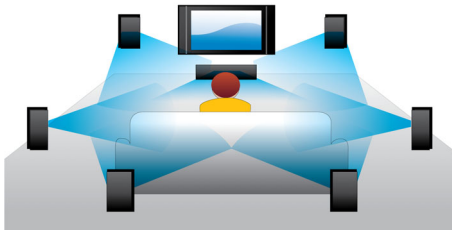

Dolby TrueHD og DTS HD MA

DTS-HD Master Audio og Dolby TrueHD leverer den fineste 7.1-kanals lyd-kvalitet fra dine Blu-ray-diske. Den gængs lyd er stort set umulig at skelne fra studio-masteren, så du kommer til at høre det, skaberne af værket ønskede, at du skulle høre. DTS-HD Master Audio og Dolby TrueHD fuldender din high definition-underholdningsoplevelse.