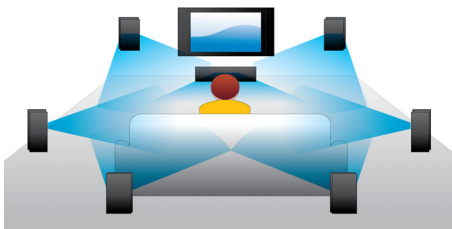

asimpleswitch.com

asimpleswitch.com

PHILIPS

Vigtigste nyheder

Blu-ray-afspilning i 3D

Full HD 3D giver en dybdeillusion, så du får en forbedret og realistisk biografoplevelse derhjemme. Separate billeder til det venstre og højre øje bliver optaget i 1920 x 1080 Full HD-kvalitet og afspillet skiftevis på skærmen ved høj hastighed. 3D-oplevelsen i Full HD opstår, når billederne ses med specielle briller, der er indstillet til at lukke den venstre og højre linse synkront med de skiftende billeder.

7.1-kanals surround-lyd

Få den bedste lydoplevelse med alle typer indhold. Når du ser film, kan du fordybe dig i

handlingen med komplet 7.1 surround-lyd. Når du hører musik, hvor der ikke er brug for surround-lyd, skifter systemet intuitivt til 2.1 stereolyd, så musikken viser sig fra sin bedste side. Selvfølgelig kan du altid vælge mellem forskellige, forudindstillede lydindstillinger på din Blu-ray- og/eller DVD-afspiller, der strækker sig fra ren stereo eller 7-kanals stereo til Dolby TrueHD og DTS Master Audio 7.1 surround-lyd, der giver den bedste HD-lydoplevelse.

Øjeblikkelig 2D til 3D-konvertering

Nyd spændende 3D-film i dit hjem med din eksisterende 2D-filmsamling. Øjeblikkelig 3D-konvertering benytter den nyeste digitale teknologi til at analysere 2D-videoindhold for at skelne mellem genstande i forgrunden og baggrunden. Disse oplysninger skaber et dybdekort, der konverterer almindelige 2D-videoformater til spændende 3D. Sammen med dit kompatible 3D-TV kan du nu opleve full HD 3D.