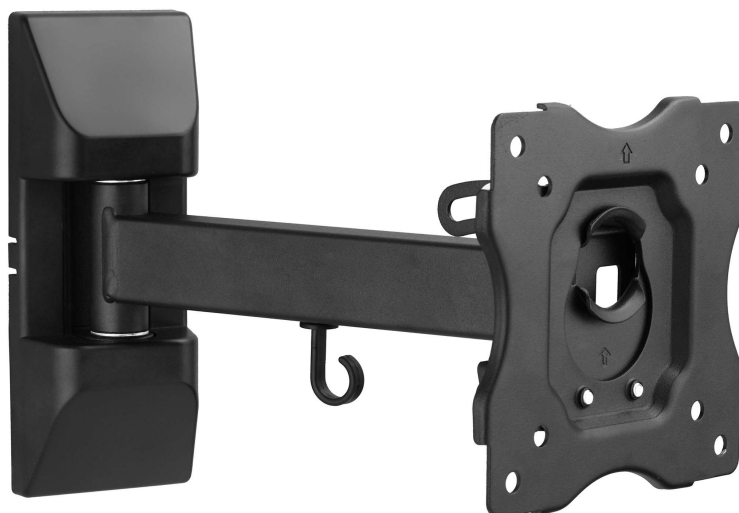

PHILIPS

Soporte de pared para el televisor

Universal

Articulado

Compatible con
LCD/LED/OLED/QLED

Admite TV de pantalla curva y
Flat TV

SQM9112

Soporte de pared universal articulado

para televisores entre 13" hasta 28"

Diseñado para adaptarse a la mayoría de las marcas de televisores para un uso más seguro y sencillo. El kit de instalación fácil incluye el hardware necesario. Diseño delgado y resistente con capacidad de peso de hasta 11 kg (24 libras). Permite movimiento completo en 180 grados.

Fácil de instalar

- Accesorios de montaje incluidos
- Patrón de orificio de montaje VESA estándar
- Hasta un montaje VESA 100 x 100
- Corrección del nivel
- Manejo de cables del televisor para ocultar los cables y lograr un aspecto impecable

Montaje seguro de la televisión

- Compatible con pantallas de entre 13" y 28"

Destacados

Tamaño de la pantalla: 13" a 28"

El tamaño del televisor puede exceder el tamaño promedio del televisor indicado si este se ajusta al patrón VESA máximo especificado y el peso que este soporte de pared puede soportar.