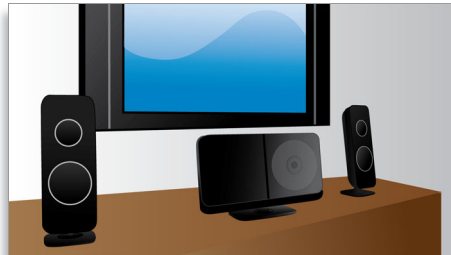

Huippuluokan kuunteluelämys

- Kristallinkirkas ääni on tarkka
- Dolby Virtual -kaiuttimien surround-ääni on todenmukainen
- 350 W RMS takaa elokuvien ja musiikin erinomaisen äänenlaadun

Täydentää kotiasi

- Tyylikäs muotoilu ja lasipaneelit
- Kompakti muotoilu taulu-TV:n mukaan
- Joustava sijoittelu seinälle, pöydälle tai telineeseen

Liitä ja käytä kaikkia viihdelaitteita

- Terävämpi teräväpiirtokuva, HDMI 1080p
- Hi-Speed USB 2.0 -linkki toistaa videoita/musiikkia USB Flash -asemista
- MP3 Link toistaa musiikin kannettavista mediasoittimista
- EasyLink - ohjaa kaikkia HDMI CEC -laitteita samalla kaukosäätimellä
- Valinnainen telakka kätevään iPod/iPhone-toistoon

Dolby Virtual -kaiuttimet

Dolby Virtual -kaiuttimet ovat hienostunutta äänen virtualisointitekniikkaa, joka tuottaa täyteläistä surround-ääntä kahdella kaiuttimella. Aikaansa edellä olevat tila-algoritmit toistavat 5.1-kanavaisen ympäristön äänet. DVD-toistoa tehostaa 2-kanavaisen ympäristön laajennus. Yhdessä Dolby Pro Logic II -äänenkäsittelyn kanssa laadukkaat stereo-äänilähteet muuttuvat todenmukaiseksi monikanavaiseksi surround-ääneksi. Huone täyttyy äänestä ilman lisäkaiuttimia.

350 W RMS

350 W RMS takaa elokuvien ja musiikin erinomaisen äänenlaadun

Tyylikäs muotoilu

Tyylikäs muotoilu ja lasipaneelit

Kompakti muotoilu

Kompakti muotoilu taulu-TV:n mukaan

Hi-Speed USB 2.0 -linkki

USB eli Universal Serial Bus on standardoitu väyläprotokolla, jonka avulla voi kätevästi liittää