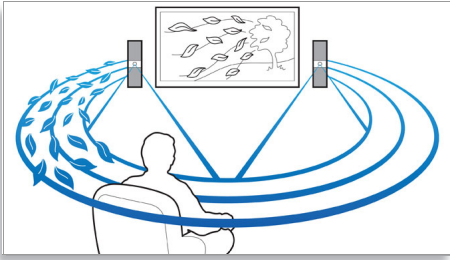

- Tyylikäs muotoilu ja lasipaneelit
- Kompakti muotoilu taulu-TV:n mukaan
- Joustava sijoittelu seinälle, pöydälle tai telineeseen

Liitä ja käytä kaikkia viihdelaitteita

- Terävämpi teräväpiirtokuva, HDMI 1080p
- Hi-Speed USB 2.0 -linkki toistaa videoita/musiikkia USB Flash -asemista
- MP3 Link toistaa musiikin kannettavista mediasoittimista
- EasyLink - ohjaa kaikkia HDMI CEC -laitteita samalla kaukosäätimellä
- Valinnainen telakka kätevään iPod/iPhone-toistoon

PHILIPS
sense and simplicity

Kohokohdat

Kristallinkirkas ääni

Philipsin Crystal Clear Sound -tekniikka toistaa äänet kirrkaasti ja terävästi, joten äänen alkuperäiset ominaisuudet säilyvät hämmästyttävän tarkasti. Crystal Clear Sound toistaa äänilähteen - toimintaelokuvan, musikaalin tai live-esityksen - luonnollisesti, tarkasti ja ilman häiriöitä. Crystal Clear Sound -tekniikalla varustetuissa Philips-kotiteattereissa ääntä ei pyritä käsittelemään, joten alkuperäisen äänen puhtaus säilyy. Tuloksena on tarkempaa ääntä, joka hellii korvasi.

Dolby Virtual -kaiuttimet

Dolby Virtual -kaiuttimet ovat hienostunutta äänen virtualisointitekniikkaa, joka tuottaa täyteläistä surround-ääntä kahdella kaiuttimella. Aikaansa edellä olevat tila-algoritmit toistavat 5.1-kanavaisen ympäristön äänet. DVD-toistoa tehostaa 2-kanavaisen ympäristön laajennus. Yhdessä Dolby Pro Logic II -äänenkäsittelyn kanssa laadukkaat stereo-äänilähteet muuttuvat todenmukaiseksi monikanavaiseksi surround-ääneksi. Huone täyttyy äänestä ilman lisäkaiuttimia.