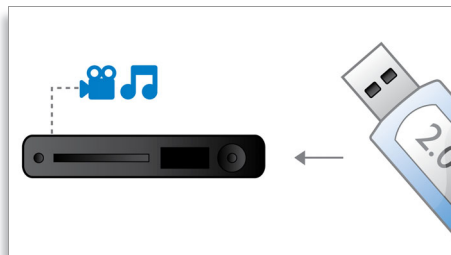

Dolby Virtual -kaiuttimet

Dolby Virtual -kaiuttimet ovat hienostunutta äänen virtualisointitekniikkaa, joka tuottaa täyteläistä surround-ääntä kahdella kaiuttimella. Aikaansa edellä olevat tila-algoritmit toistavat 5.1-kanavaisen ympäristön äänet. DVD-toistoa tehostaa 2-kanavaisen ympäristön laajennus. Yhdessä Dolby Pro Logic II -äänenkäsittelyn kanssa laadukkaat stereo-äänilähteet muuttuvat todenmukaiseksi monikanavaiseksi surround-ääneksi. Huone täyttyy äänestä ilman lisäkaiuttimia.

350 W RMS

350 W RMS takaa elokuvien ja musiikin erinomaisen äänenlaadun

Tyylikäs muotoilu

Tyylikäs muotoilu ja lasipaneelit

Kompakti muotoilu

Kompakti muotoilu taulu-TV:n mukaan

Hi-Speed USB 2.0 -linkki

USB eli Universal Serial Bus on standardoitu väyläprotokolla, jonka avulla voi kätevästi liittää