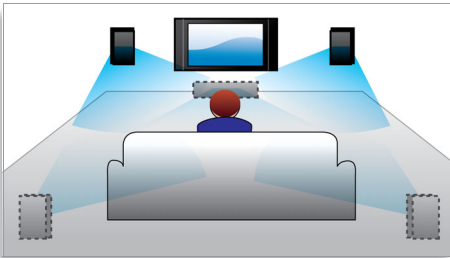

PHILIPS
sense and simplicity

Kohokohdat

Kristallinkirkas ääni

Philipsin Crystal Clear Sound -tekniikka toistaa äänet kirrkaasti ja terävästi, joten äänen alkuperäiset ominaisuudet säilyvät hämmästyttävän tarkasti. Crystal Clear Sound toistaa äänilähteen - toimintaelokuvan, musikaalin tai live-esityksen - luonnollisesti, tarkasti ja ilman häiriöitä. Crystal Clear Sound -tekniikalla varustetuissa Philips-kotiteattereissa ääntä ei pyritä käsittelemään, joten alkuperäisen äänen puhtaus säilyy. Tuloksena on tarkempaa ääntä, joka hellii korvasi.

Dolby Virtual -kaiuttimet

Dolby Virtual -kaiuttimet ovat hienostunutta äänen virtualisointitekniikkaa, joka tuottaa täyteläistä surround-ääntä kahdella kaiuttimella. Aikaansa edellä olevat tila-algoritmit toistavat 5.1-kanavaisen ympäristön äänet. DVD-toistoa tehostaa 2-kanavaisen ympäristön laajennus. Yhdessä Dolby Pro Logic II -äänenkäsittelyn kanssa laadukkaat stereo-äänilähteet muuttuvat todenmukaiseksi monikanavaiseksi surround-ääneksi. Huone täyttyy äänestä ilman lisäkaiuttimia.