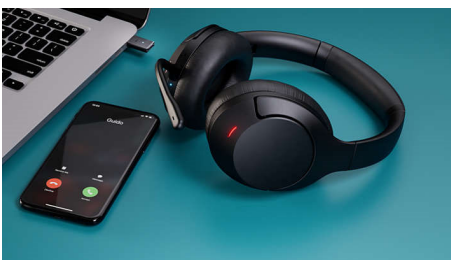

Redukcja szumów Pro Wyraźne połączenia. Odłączany mikrofon, Bluetooth Multipoint, Do 55 godzin odtwarzania

Zalety

Redukcja szumów Pro

Te lekkie słuchawki bezprzewodowe świetnie wyglądają oraz pozwalają skupić się na tym, co chcesz usłyszeć. Zaawansowana funkcja redukcji szumów eliminuje niepożądane dźwięki otoczenia. Tryb Awareness umożliwia powrót do rzeczywistości w razie potrzeby.

Znakomite brzmienie

Doskonale dostrojone przetworniki o średnicy 40 mm zapewniają mnóstwo szczegółów i niskich tonów każdego utworu lub podcastu. Dołączony przewód umożliwia podłączenie i słuchanie plików dźwiękowych wysokiej rozdzielczości dostępnych w ulubionej usłudze streamingowej. A kiedy skończysz, możesz bezpiecznie przechowywać słuchawki w sztywnym futerałku.

Bluetooth Multipoint

Obejrzyj film na tablecie. Zadzwoń z telefonu. Dzięki funkcji Bluetooth Multipoint można jednocześnie podłączyć do tych słuchawek dwa

inteligentne urządzenia. Przełączaj się między nimi zgodnie z potrzebą!