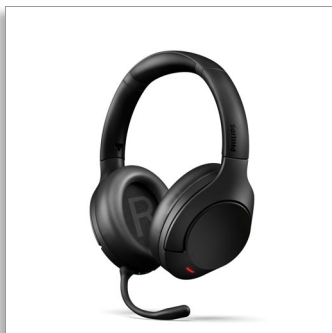

Philips
Nauszne słuchawki
beprzewodowe

Redukcja szumów Pro

Wyraźne połączenia. Odłączany
mikrofon
Bluetooth Multipoint
Do 55 godzin odtwarzania

TAH8507BK

Wyraźne połączenia. Świetny dźwięk.

Nauszne słuchawki bezprzewodowe z dołączanym mikrofonem są dopasowane do warunków biznesowych, świetnie sprawdzą się w biurze, w domu oraz w podróży. Zaawansowana funkcja redukcji szumów eliminuje czynniki rozpraszające z otoczenia i zapewnia wyraźne połączenia na każdym spotkaniu!

Proste połączenie. Stworzone dla biznesu

- Funkcja Bluetooth Multipoint. Połącz się z dwoma urządzeniami jednocześnie
- Lampki trybu zajętości informują innych, że jesteś w trakcie rozmowy
- Odłączany mikrofon na wysięgniku dla niesamowitej jakości połączeń
- Podłączany klucz sprzętowy Bluetooth zapewnia szybką łączność

Świetny dźwięk. Elegancki wygląd

- Krystalicznie czysta jakość rozmów
- Elegancka konstrukcja z systemem redukcji szumów Pro
- Znakomite brzmienie dzięki przetwornikom o średnicy 40 mm
- Do 55 godzin odtwarzania*