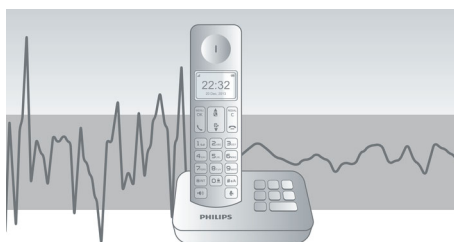

Automatické ovládanie hlasitosti

Automatické ovládanie hlasitosti kompenzuje odchýlky v zvukovom signáli, ktoré môžu byť spôsobené vzdialenosťou, silou signálu alebo telefónom volajúceho – vďaka tomu zvuk, ktorý počujete, zostane vždy konzistentný. Zníženie zosilnenia zvuku pri silných signáloch a zvýšenie pri slabých signáloch znamená, že si môžete vychutnať plynulú konverzáciu bez nechcených zmien v hlasitosti.