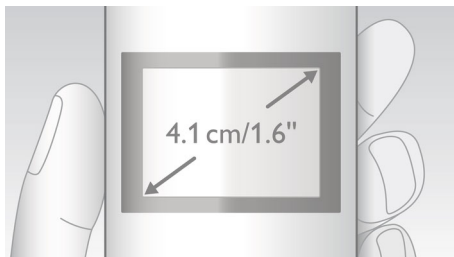

Ekologický výrobok

- Nízke vyžarovanie a spotreba energie

PHILIPS

Hlavné prvky

4,1 cm (1,6") displej

Ľahko čitateľný 4,1 cm (1,6") displej s podsvietením

Identifikácia volajúceho*

Niekedy môže byť vhodné vedieť, kto volá, ešte pred tým, ako zdvihnete. A naša funkcia identifikácie volajúceho vám pomôže zistiť, kto je na druhej strane linky.