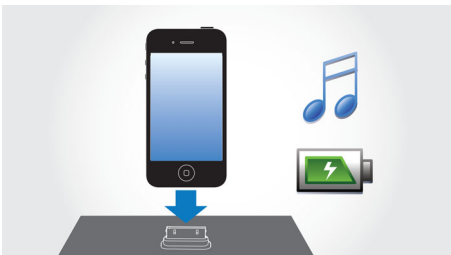

Ontwerp dat past in uw interieur

- Aluminium behuizing

PHILIPS

Kenmerken

Wekfunctie voor weekdays en het weekend

Deze moderne klokradio heeft een dubbele alarmfunctie, zodat u verschillende wektijden kunt instellen voor weekdays en het weekend of zelfs verschillende wektijden voor u en uw partner. De wektijden kunt u naar wens instellen: dezelfde wektijden voor de hele week van maandag tot en met zondag of een vroege wektijd voor de weekdays van maandag tot en met vrijdag en een lekker late wektijd voor zaterdag en zondag. Wat u ook kiest, dankzij deze handige functie hoeft u niet langer elke avond een andere wektijd in te stellen.

Uw iPod/iPhone afspelen en opladen

Geniet van uw favoriete MP3-muziek terwijl u uw iPhone/iPod oplaadt! U kunt uw draagbare apparaat rechtstreeks aansluiten op het entertainmentsysteem met dock voor een perfecte geluidskwaliteit voor uw favoriete muziek. Het dock laadt bovendien uw iPhone/iPod op tijdens het afspelen. U kunt dus van de muziek genieten zonder u zorgen te maken dat de batterij leeg raakt. Wanneer u uw draagbare apparaat in het entertainmentsysteem met dock plaatst, wordt dit automatisch opgeladen.