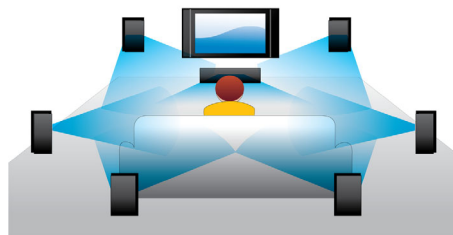

Dolby TrueHD

O Dolby TrueHD oferece-lhe o melhor som a partir dos seus discos Blu-ray. O som reproduzido é praticamente indistinguível do som de um estúdio de gravação, para ouvir exactamente aquilo que os artistas tinham em mente. O Dolby TrueHD completa a sua experiência de entretenimento em alta definição.

Dolby Digital DTS2.0

Dolby Digital DTS2.0 para a melhor experiência cinematográfica