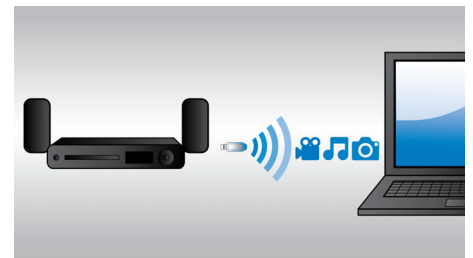

Directe 2D-naar-3D-conversie

Geniet van 3D-beleving in uw huis, terwijl u uw bestaande 2D-filmcollectie bekijkt. Directe 3D-conversie gebruikt de modernste digitale technologie om 2D-video-inhoud te analyseren om onderscheid te kunnen maken tussen objecten op de voor- of achtergrond. Dit detail genereert een dieptekaart die standaard 2D-videoformaten converteert naar spannende 3D. In combinatie met uw compatibele 3D-TV bent u er nu klaar voor om Full HD 3D te ervaren.

Philips MyRemote

Met de Philips MyRemote-app kunt u uw smartphone of tablet als afstandsbediening gebruiken voor de Philips AV-producten die op uw Wi-Fi-thuisnetwerk zijn aangesloten, zodat u deze overal in uw huis kunt bedienen. Deze app bevat ook handige functies zoals SimplyShare om al uw entertainment draadloos te verbinden en te streamen; MySound om uw luistervoorkeuren aan te passen; en SurroundMe om de beste Surround Sound te kalibreren.

DynamicSurround

DynamicSurround maakt gebruik van zeer geavanceerde geluidsalgoritmen die de geluidskarakteristieken van de ideale Full Surround-omgeving perfect nabootsen. Luisteraars worden beloond met de meeslepende luisterervaring van een 7.1-systeem, maar door meer te halen uit minder luidsprekers, wordt de gebruiker de rommel van een 7.1-systeem bespaard zonder de Surround Sound te verliezen.

Ingebouwde Wi-Fi

Dankzij de ingebouwde Wi-Fi kunt u genieten van allerlei populaire onlineservices. U sluit uw home cinema gewoon rechtstreeks op uw thuisnetwerk aan. U hebt toegang tot fantastische websites met films, foto's, infotainment en andere onlinecontent speciaal voor uw TV.