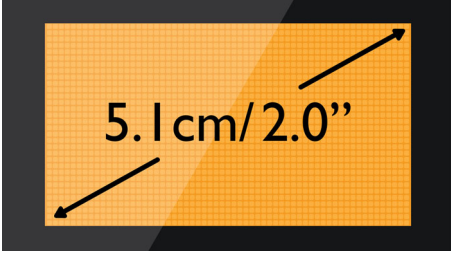

Son derece kullanıcı

- Geniş 5,1 cm (2,0") nokta matris ekran
- Telefon defterinize en sık aradığınız 100 numarayı kaydedin
- Karanlık odada hızlı erişim için tuş takımı arka ışığı
- 17 saate kadar konuşma süresi

Çevre dostu ürün

- ECO modu etkinleştirildiğinde radyasyonda %60 düşüş
- Düşük güç tüketimi: bekleme modunda < 0,6 W

Özellikler

100 isimlik telefon defteri

Sevdiklerinizin telefon numaralarına istediğiniz anda ulaşın. Telefon defterinizde 100 adede kadar isim saklayın.

5,1 cm (2,0") nokta matris ekran

Geniş 5,1 cm (2,0") nokta matris ekran

Yankı engelleme

Artık telefonda konuşurken yankılar yüzünden rahatsız olmanıza gerek yok. Yankı engelleme özelliği, konuşmaların her zaman net bir biçimde duyulmasını sağlar.