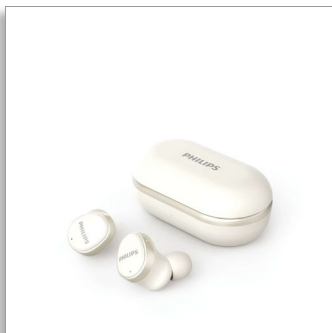

Philips
Casque True Wireless

Haut-parleurs en néodyme de
12 mm

Réduction de bruit active (ANC)
Port intra-auriculaire sûr,
confortable
Jusqu'à 29 h d'autonomie totale

TAT4556WT

Votre musique, à votre façon.

Ce casque True Wireless avec réduction de bruit active hybride élimine les bruits de fond et vous offre le son limpide, aux basses de qualité, que vous recherchez. Profitez d'un maintien confortable, d'une résistance IPX4 aux éclaboussures et à la transpiration, ainsi que d'une autonomie de 29 heures grâce au boîtier.

- Longueur: 43 cm
- Nombre de produits emballés: 20
- Largeur: 22.5 cm
- Poids brut: 3.46 kg
- Hauteur: 22 cm
- GTIN: 1 48 95229 12660 9
- Poids net: 1.14 kg
- Poids à vide: 2.32 kg

Pratique

- Coupure auto. de l'alimentation
- Étanchéité: IPX4
- Mode mono pour TWS
- Type de commande: Touch

Accessoires

- Guide de démarrage rapide
- Embouts: 3 paires (S/M/L)
- Coffret de chargement
- Câble de recharge: Câble USB-C, 280 mm

Design

- Couleur: Blanche
- Matériau de couplage auriculaire: Silicone
- Ajustement auriculaire: Intra-auriculaire
- Type d'ajustement intra-auriculaire: Embout en silicone