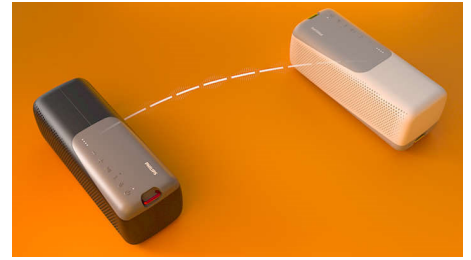

Philips
kabelloser Lautsprecher

IP67 Staub-/Wasserschutz

Großartiger Klang
Integriertes Mikrofon für klare
Anrufe
Bis zu 24 Stunden Musik

TAS7807B

Drehen Sie Ihre Musik auf! Großartiger Sound für jedes Abenteuer.

IP67 Staub-/Wasserschutz

Beim Wandern, am Strand oder Pool – durch die Schutzart IP67 kann dieser Lautsprecher überallhin mitgenommen werden. Die abnehmbare Trageriemens erleichtern den Transport, und mit einer Bluetooth-Reichweite von bis zu 20 Metern verpassen Sie keinen einzigen Beat mehr, auch wenn sich Ihr Telefon weit vom Lautsprecher entfernt befindet.

Bluetooth-Multipoint

Mixen Sie Ihre Playlists für Ihr Training! Dank der Multipoint-Konnektivität von Bluetooth können Sie bis zu zwei Smart-Geräte gleichzeitig mit diesen Lautsprecher verbinden und abwechselnd Musik wiedergeben. Wenn Sie einen Anruf erhalten, können Sie diesen über das integrierte Mikrofon entgegennehmen, ohne das Telefon vom Lautsprecher zu trennen.

Einfache Steuerung

Mit den Tasten am Gehäuse des Lautsprechers können Sie die Lautstärke, die Musikwiedergabe, die Stereokopplung und Bluetooth steuern. Ihr Smartphone soll einen bestimmten Song wiedergeben? Halten Sie die Wiedergabe-/Pausetaste gedrückt, um mit Ihrem Sprachassistenten zu sprechen.