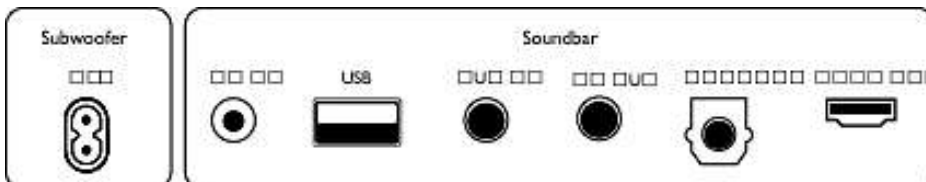

- Pohotovostní režim stisknutím jednoho tlačítka, Průchod signálu prostřednictvím dálkového ovladače
- Dálkový ovladač
- Noční režim: Ne

Kompatibilita

- Ovládání přes aplikaci ze smartphonu / tabletu: Ne

Napájení

- Spotřeba subwooferu: 20 W
- Spotřeba hlavní jednotky: 18 W
- Hlavní jednotka napájecího zdroje: 100–240 V stř., 50/60 Hz
- Napájení subwooferu: 100–240 V stř., 50/60 Hz
- Spotřeba subwooferu v pohotovostním režimu: $\leq 0,5\text{ W}$
- Spotřeba hlavní jednotky v pohotovostním režimu: $\leq 0,5\text{ W}$
- Automatický pohotovostní režim

Rozměry balení

- Výška: 42.5 cm
- Typ balení: Krabice
- Typ umístění poličky: Pokládání
- Šířka: 73.5 cm
- Hloubka: 14.5 cm
- Počet zahrnutých výrobků: 1
- EAN: 48 95229 10859 2
- Hrubá hmotnost: 8 kg
- Čistá hmotnost: 5.9 kg
- Hmotnost obalu: 2.1 kg

Příslušenství

- Dodávané příslušenství: 1 x baterie CR2025, Napájecí kabel, Napájecí adaptér, Dálkový ovladač, Držák pro montáž na stěnu, Stručný návod k rychlému použití, Mezinárodní záruční list
- Zesilovač IR signálu: Ano, s průchodovým kabelem a držákem

Design

- Barva: Tmavě šedá
- Možnost montáže na stěnu

Rozměry

- Hlavní jednotka (Š x V x H): 650 x 35 x 81 mm
- Hmotnost hlavní jednotky: 1 kg
- Subwoofer (Š x V x H): 120 x 402 x 300 mm
- Hmotnost subwooferu: 4,8 kg

Videí

- Průchod signálu 3D: Ne

Datum vydání 2024-04-12

Verze: 13.3.3

EAN: 48 95229 10859 2

© 2024 Koninklijke Philips N.V.
Všechna práva vyhrazena.

Údaje mohou být změněny bez předchozího varování.
Ochranné známky jsou majetkem Koninklijke Philips N.V. nebo jejich příslušných vlastníků.

www.philips.com