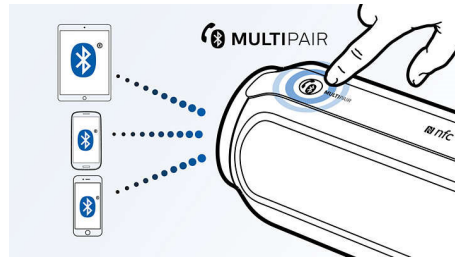

Bytt musikk mellom tre enheter

Par med tre smartenheter samtidig slik at du kan streame musikk fra hvilken som helst enhet du vil, uten at du må slå av og på paringen. Hvis du vil spille en sang på en annen enhet, setter du sangen på pause på den opprinnelige enheten først, og spill av den nye sangen på den andre enheten – som da tar over musikkavspillingen. Denne funksjonen er perfekt til fester, sammen med venner eller når du bare vil spille av forskjellige sanger fra forskjellige enheter. La venner og familie pare samtidig slik at du kan bytte enkelt mellom musikken deres.