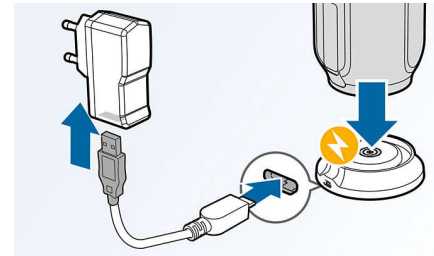

Dokkingstasjonen for lading av høyttaleren

Lad opp høyttaleren på en enkel og praktisk måte ved å sette den i en kompakt dokkingstasjonen for lading som passer hvor som helst i hjemmet. Høyttaleren lader mens du spiller av musikk og gir deg mulighet til å lytte så lenge du ønsker. Høyttaleren kan også lades via en standard USB-kabel slik at du kan lytte til musikk på farten.