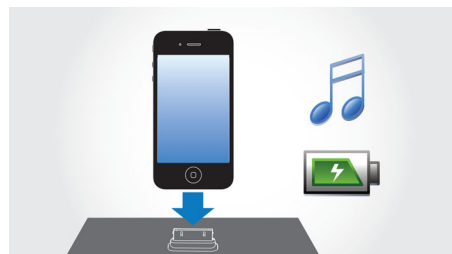

Přehrávejte a nabíjejte iPod/iPhone

Užijte si svou oblíbenou hudbu ve formátu MP3 při nabíjení svého zařízení iPod/iPhone. Doky umožňují připojení vašeho přenosného zařízení přímo k dokovacímu zábavnímu systému, takže můžete poslouchat svoji oblíbenou hudbu se skvělým zvukem. Při přehrávání také nabíjejí vaše zařízení iPod/iPhone, takže si můžete vychutnávat hudbu a nemusíte mít obavy, že se vašemu přenosnému přehrávači vybijí baterie. Dokovací zábavní systém automaticky nabíjí vaše přenosné zařízení, jakmile je v doku.