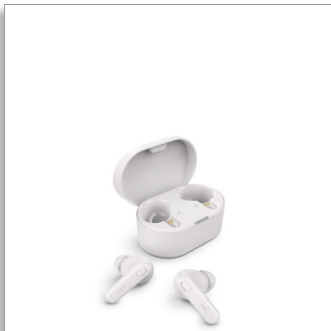

Philips
Auriculares realmente
inalámbricos

Calidad de llamada clara

Altavoces de 6 mm para graves
potentes
Diseño ergonómico para mayor
comodidad
Resistencia a sudor y salpicaduras
IPX4

TAT1108WT

Escucha tus sonidos con claridad

Escucha canciones y llamadas a la perfección. Estos auriculares realmente inalámbricos utilizan altavoces de 6 mm para ofrecer un sonido rico, unos graves potentes y un micrófono con IA para llamadas nítidas. Tienen resistencia al sudor y a las salpicaduras IPX4 y un estuche de carga compacto para 15 horas de reproducción.

Estilo y comodidad

- Fijación segura y cómoda en el oído
- Diseño de palo de hockey corto

Energía todo el día

- Resistentes al sudor y a las salpicaduras (IPX4)
- No te preocupes. Disfruta de hasta 15 horas de reproducción con el estuche

- Tipo de batería (auriculares): Lithium Polymer (built-in)
- Peso de la batería (total): 6.1 g
- Capacidad de la batería (estuche): 250 mAh
- Capacidad de la batería (auriculares): 35 mAh

Dimensiones del embalaje