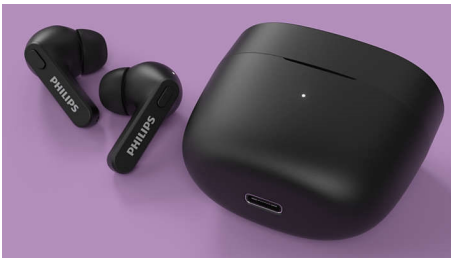

Изключително малък калъф за зареждане

Пътувайте с множество зарядни в джоба си. Получавате до 6 часа време на възпроизвеждане от едно зареждане, плюс допълнителни 12 часа от напълно зареден

калъф. Едно кратко 15-минутно зареждане в калъфа ви предоставя един час време на възпроизвеждане. Едно пълно зареждане на калъфа отнема 2 часа през USB-C.

Сигурно и удобно прилягане в ухото

Получавате истински комфорт благодарение на меките, сменяеми силиконови накрайници за ухо. Накрайниците за ухо на всяка микрокапсула прилягат сигурно в ушния канал, създавайки перфектно уплътнение, което намалява външния шум. Формата на "хокеен стик" поддържа всяка микрокапсула сигурно прилегла.