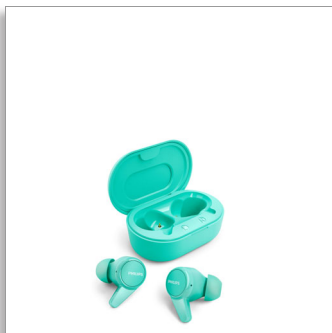

Philips
True wireless
koptelefoons

Oordopjes met een comfortabele
pasvorm

Superklein oplaadetui
IPX4, zweet- en waterbestendig
Tot 18 uur afspeeltijd

TAT1207BL

Inpakken en wegwezen

Inpakken, verbinding maken en wegwezen! Deze fantastische volledig draadloze koptelefoon wordt geleverd met een superklein oplaadetui dat in uw zak past voor betrouwbaar en handig geluid waar u ook naartoe gaat. IPX4-zweet- en spatwaterbestendig en tot wel 18 uur afspeeltijd!

Ergonomisch. Comfortabel. Helder geluid

- 3 extra paar siliconen oordopjes (groot, medium, klein)
- Stevige, comfortabele in-ear-pasvorm
- Hoogwaardige neodymium-drivers van 6 mm zorgen voor helder en gebalanceerd geluid
- Ergonomisch ontwerp

PHILIPS

True wireless koptelefoons

Oordopjes met een comfortabele pasvorm Superklein oplaadetui, IPX4, zweet- en waterbestendig, Tot 18 uur afspeeltijd

Specificaties

Geluid

- Frequentiebereik: 20 - 20.000 Hz
- Diameter van luidspreker: 6 mm
- Impedantie: 16 ohm
- Maximaal ingangsvormogen: 3 mW
- Gevoeligheid: 97 dB (1 kHz)
- Type driver: Dynamisch

Comfort

- Waterbestendig: IPX4
- Monomodus voor TWVS
- Type bediening: Knop

Binnendoos

- Lengte: 10.3 cm
- Aantal consumentenverpakkingen: 3
- Breedte: 10.2 cm
- Hoogte: 16.5 cm
- Nettogewicht: 0.174 kg
- Brutogewicht: 0.332 kg
- Gewicht van de verpakking: 0.158 kg
- GTIN: 2 48 95229 12622 4