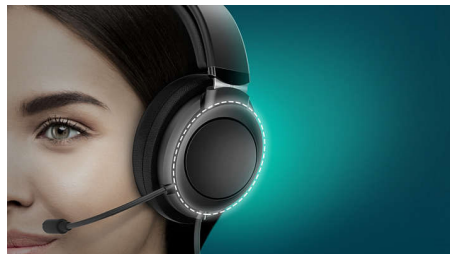

Leve

Disponíveis em elegantes paletas de cores mate, estes auscultadores on-ear incluem um aro almofadado tão leve que quase não dará por ele. As proteções dos ouvidos macias estão claramente identificadas para o lado esquerdo/direito e podem ser inclinadas até obter um ajuste perfeito.

Design dobrável

Sinta os graves. As proteções dos ouvidos dobram-se totalmente para dentro, para proporcionar uma arrumação fácil no bolso ou no saco. Basta dobrá-las e já está.

Comando no fio.

Atenda uma chamada. Coloque a sua lista de reprodução em pausa. Tudo isto sem tocar no seu smartphone. O conector angular ajuda a manter os auscultadores encaixados no seu dispositivo inteligente, o que é prático se tiver o telemóvel no bolso.

-
Conector angular. Mantém os auscultadores encaixados

Paletas de cores mate apelativas

Paletas de cores mate apelativas

Excelente isolamento de som graças

Excelente isolamento de som graças ao design com parte posterior fechada