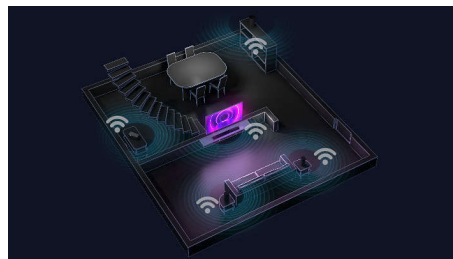

Dolby Atmos ja Dolby Surround

Tänu ribakõlari ülespoole suunatud kõlaritele saate nautida täielikku Dolby Atmos kogemust. Teie lemmikute filmide ja sarjade heli muutub äärmiselt realistlikuks. Kui vaatate

Play-Fi. Mitut ruumi täitev heli ja palju muud

Lihtne Play-Fi-ga ühilduvus teeb sellest ribakõlarist tõelise täite heli mitut ruumi hõlmavas seadmepargis. Saate sünkroniseerida Play-Fi-ga ühilduvaid kõlareid, et tekitada mitut ruumi täitva heli või luua tõeliselt ruumilise helikogemuse. Kõike seda saate teha kas rakenduse Philips Sound või Play-Fi abil.