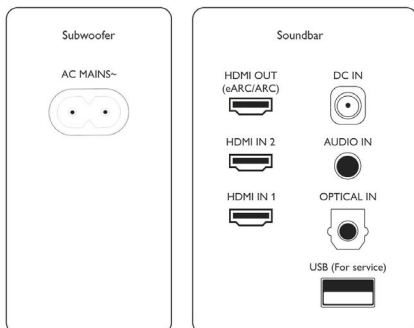

Väline papp-pakend

- Pikkus: 116.5 cm
- Pakendite arv: 2
- Laius: 53.5 cm
- Kogukaal: 40.3 kg
- Kõrgus: 48 cm
- GTIN: 1 48 95229 11261 9
- Kaal pakendita: 27.74 kg
- Pakendi kaal: 12.56 kg

Mugavus

- Kaugjuhtimispult
- Öörežiim: Ei

Ühilduvus

- Nutitelefoni/tahvelarvuti APP-valve

Võimsus

- Basskõlari toiteallikas: 220-240 V AC, 50/60 Hz
- Põhiseadme toiteallikas: 100-240 V AC, 50/60 Hz
- Basskõlari võimsustarve ooterežiimis: $\leq 0,5 \text{ W}$
- Põhiseadme ooterežiimi energiatarve: $\leq 0,5 \text{ W}$
- Automaatne ooterežiim

Pakendi mõõtmed

- Kõrgus: 45.8 cm
- Pakendi tüüp: Karp
- Laius: 115 cm
- Sügavus: 40.5 cm
- Toodete arv komplektis: 1
- EAN: 48 95229 11261 2
- Kogukaal: 18.8 kg
- Kaal pakendita: 13.87 kg
- Pakendi kaal: 4.93 kg

B95/10

Tarvikud

- Komplektis olevad tarvikud: Kaugjuhtimispult (patareiga), Toitejuhe, Kiirjuhend, Üleilmse garantii voldik

Disain

- Värvus: Mustad
- Seinapaigaldusega

Mõõtmed

- Peaseade (L x K x S): 1049 x 55,6 x 120 mm
- Peaseadme kaal: 4,07 kg
- Basskõlar (L x K x S): 230 x 400 x 407 mm
- Basskõlari kaal: 9,6 kg

Video

- 3D-signaali edastus
- Video täiustused: 4K video signaali edastus, Dolby Vision, HDR10, HDR10+, HLG

Väljalaske kuupäev
2024-04-23

Versioon: 19.2.3

EAN: 48 95229 11261 2

© 2024 Firma Koninklijke Philips N.V.
Kõik õigused kaitstud

Spetsifikatsioon võib muuta ette teatamata
Kaubamärgid kuuluvad firmale Koninklijke Philips N.V.
või vastavatele omanikele.

www.philips.com