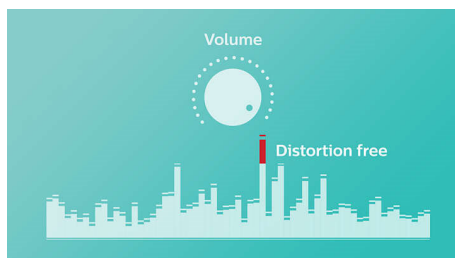

Points forts

Anti-clipping function_BT55

Le filtre anti-distorsion vous permet d'écouter de la musique plus fort sans baisse de qualité, même lorsque la batterie est presque déchargée. Elle accepte les signaux d'entrée compris entre 300 mV et 1 000 mV, et évite que la distorsion n'endommage vos enceintes. Cette fonction intégrée contrôle le signal musical transmis par l'amplificateur en faisant en sorte que les pics restent dans la gamme de fréquences de l'amplificateur, afin d'éviter la distorsion due à l'écrêtage sans affecter le volume. La capacité d'une enceinte portable à

reproduire les pics sonores diminue avec le niveau de charge de la batterie, mais le filtre anti-distorsion réduit les pics causés par ce faible niveau.