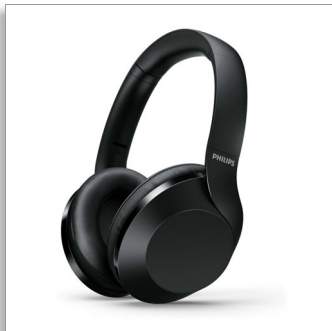

Philips
Bežične Bluetooth®
slušalice

Pogon. jed. od 40 mm/zat. stražnji
dio

Slušalice koje se stavljaju preko
ušiju

TAPH802BK

Elegantan dizajn. 30 sati reprodukcije

Bežične slušalice sa zvukom visoke rezolucije

- Rapidno punjenje. Punjenje od 5 minuta osigurava 2 sata reprodukcije
- Brzo punjenje. Punjenje od 15 minuta osigurava 6 sata reprodukcije
- Ugrađeni mikrofoni sprječava odjek pa je zvuk jasan
- Višefunkcijska tipka. Lako upravljajte glazbom i pozivima

Pružaju dobar osjećaj. Izgledaju dobro. Duga reprodukcija

- Fleksibilan dizajn
- Svako putovanje na posao. 30 sati reprodukcije.
- Neodimijске akustične pogonske jedinice od 40 mm
- Detaljan zvuk. Snažan bas
- Savršeno prilagođena udobnost