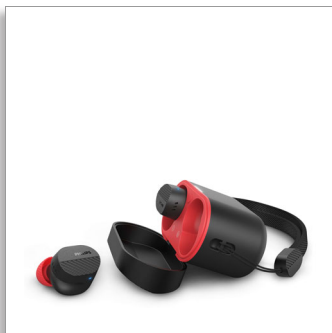

Philips
True Wireless Kopfhörer

Detailreicher, natürlicher Klang

Noise Cancelling Pro
Klarere Gespräche unterwegs
Zuverlässiger Sitz im Ohr

TAA5508BK

Ihr Workout-Essential

Ob im Fitnessstudio oder unterwegs – mit diesem True Wireless Sportkopfhörer mit Noise Cancelling bleiben Sie motiviert in Bewegung! Musik und Podcasts klingen großartig, und Sie werden bei Anrufen klar und deutlich gehört. Ein zuverlässiger Sitz im Ohr sorgt dafür, dass die Earbuds nicht herausfallen.

Zuverlässiger Sitz im Ohr

Egal, wie Sie sich bewegen, diese Earbuds bleiben in ihrer Position. Die strukturierten

Silikon-Ohrstöpsel sorgen dafür, dass die Earbuds in Ihren Ohren bleiben und dass Sie sie auch mit verschwitzten Händen ganz einfach halten können. Die Oberfläche der Earbuds ist reflektierend und verbessert die Sichtbarkeit bei Nacht.

Zubehör

- Sonstiges: 1 Trageband
- Schnellstartanleitung
- Ohrstöpsel: 3 Paar (S, M, L)
- Ladekabel: USB-C-Kabel, 200 mm

Design

- Farbe: Schwarz
- Material der Ohrmuscheln: Silikon
- Passform: In-Ear
- In-Ear-Passform: Silikon-Ohrstöpsel