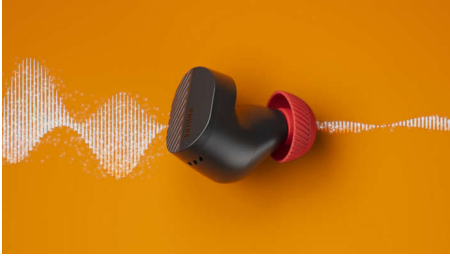

Für Ihr aktives Leben

- Bessere Konnektivität und Klang. Bluetooth der nächsten Generation*
- Strukturierte Silikon-Ohrstöpsel und reflektierende Earbuds
- Genießen Sie Musik draußen. Wasserdicht gemäß IPX5
- Zuverlässiger Sitz im Ohr. Egal wie Sie sich bewegen

PHILIPS

True Wireless Kopfhörer

Detailreicher, natürlicher Klang Noise Cancelling Pro, Klarere Gespräche unterwegs, Zuverlässiger Sitz im Ohr

Besonderheiten

Noise Cancelling Pro

Volles Fitnessstudio? Windiger Spaziergang? Das adaptive Noise Cancelling reagiert schnell auf Ihre Umgebung und unterdrückt Umgebungsgeräusche, einschließlich Wind – in Echtzeit. Wenn Sie auf belebten Straßen laufen, können Sie einen Earbud antippen, um den Awareness-Modus zu aktivieren und Ihre Umgebung wahrzunehmen.

Klarere Gespräche unterwegs

Während Sie telefonieren, nimmt ein dediziertes Mikrophon den Ton Ihrer Stimme auf und ein KI-Algorithmus entfernt die Hintergrundgeräusche aus Ihrer Umgebung. Die Person, mit der Sie sprechen, hört nur Ihre Stimme, und nicht den Verkehr oder andere Gesprächsteile von Personen, die neben Ihnen stehen!

Zuverlässiger Sitz im Ohr

Egal, wie Sie sich bewegen, diese Earbuds bleiben in ihrer Position. Die strukturierten

Silikon-Ohrstöpsel sorgen dafür, dass die Earbuds in Ihren Ohren bleiben und dass Sie sie auch mit verschwitzten Händen ganz einfach halten können. Die Oberfläche der Earbuds ist reflektierend und verbessert die Sichtbarkeit bei Nacht.