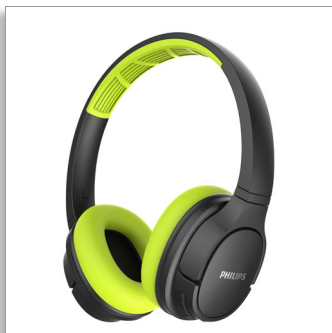

Philips  
Casque sans fil

Transd. 40mm / fermés à l'arrière

Circum-auriculaire  
Résistant à l'eau et à la sueur

TASH402LF

## Restez au frais.

Dépassez-vous malgré la chaleur.

Pulvérissez vos records personnels grâce à ce casque circum-auriculaire sport sans fil à l'épreuve de la transpiration. En plus d'être léger et confortable, il assure une autonomie de 20 heures sur une seule charge. Les coussinets des oreillettes demeurent frais et vous permettent de rester concentré dans les moments les plus intenses.

### De votre playlist de sport à un appel vital

- Transducteurs acoustiques de 40 mm en néodyme
- Un son d'une clarté absolue. De bonnes basses. Une excellente isolation passive du bruit
- Couplage intelligent. Trouve automatiquement votre appareil Bluetooth

# PHILIPS

Casque sans fil

Transd. 40mm / fermés à l'arrière Circum-auriculaire, Résistant à l'eau et à la sueur