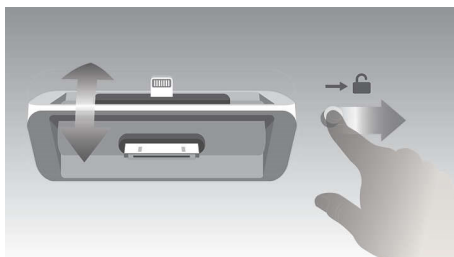

Удивительно насыщенный звук

- Сочное звучание со всех сторон заполняет вашу спальню
- Технология защиты от электромагнитных помех, производимых мобильными

PHILIPS

Основные особенности

DualDock для зарядки и воспроизведения