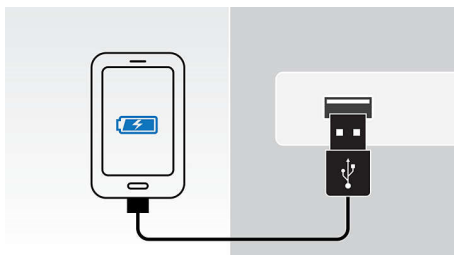

порт USB для второго устройства

Для дополнительной удобства AC также оснащена портом USB для зарядки второго мобильного устройства, даже когда iPod/iPhone подключен к док-станции.

Автоматическая синхронизация времени и даты

Док-станция автоматически синхронизирует время или дату с iPod/

iPhone/iPad, когда они установлены в док-станцию. Чтобы переключиться между временем и датой, просто нажмите кнопку.