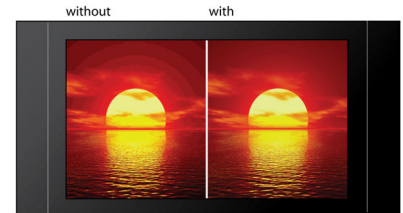

DivX
ULTRA

Kenmerken

Multimedia DivX

CD, (S)VCD, DVD, DVD+-R/RW, DivX, MP3, WMA en JPEG afspelen

12-bits/108-MHz videoverwerking

12-bits Video DAC is een superieure digitaal-naar-analoog converter die elk detail van de authentieke beeldkwaliteit behoudt. De converter geeft subtiele schaduwen en vloeiendere kleurgradaties weer, zodat het beeld levendiger en natuurlijker wordt. De beperkingen van de traditionele 10-bits DAC worden met name duidelijk wanneer grote schermen en projectors worden gebruikt.