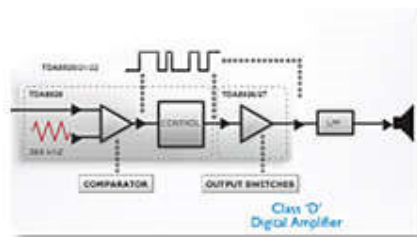

Points forts

Amplificateur numérique de classe D

Amplification puissante et encombrement réduit ! L'amplificateur numérique de classe D convertit un signal analogique en signal numérique, puis l'amplifie numériquement. Ce signal traverse ensuite un filtre de démodulation avant d'atteindre la sortie finale. La sortie numérique amplifiée offre tous les avantages de l'audio numérique, par-dessus tout une meilleure qualité de son. De plus, l'amplificateur de classe D génère plus de 90 % d'efficacité par rapport aux amplificateurs traditionnels AB.