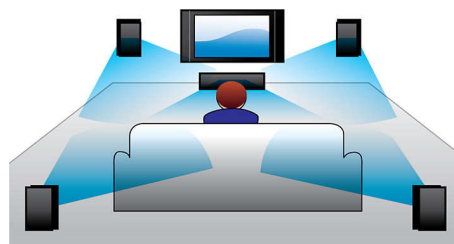

Dolby TrueHD e DTS-HD

O Dolby TrueHD e o DTS-HD Master Audio Essential fornecem o mais puro som de seus discos Blu-ray. O áudio reproduzido é praticamente indistinguível do áudio original gravado em estúdio; portanto, você pode ouvir o que os criadores querem que você ouça. O Dolby TrueHD e o DTS-HD Master Audio Essential completam sua experiência de entretenimento em alta definição.