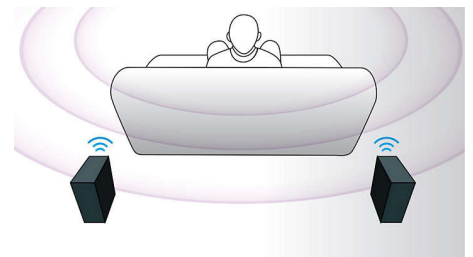

Pronto para áudio traseiro sem fio

As caixas acústicas traseiras sem fio oferecem capacidade de expansão e mobilidade. Desenvolvidas com o uso de tecnologia livre de interferência, as caixas acústicas sem fio fornecem som surround total sem conexões visíveis. Você pode comprar as caixas acústicas traseiras sem fio Philips separadamente.