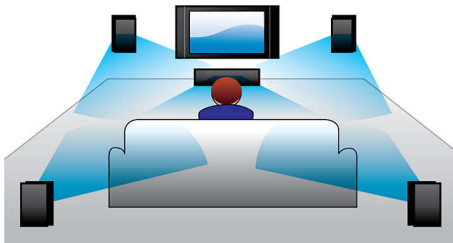

Configuração fácil

- Conectores Easy-fit™ de configuração fácil através de códigos de cores
- Ligação RGB na ficha Scart para vídeo de alta qualidade

PHILIPS

Destaques

Certificação DivX Ultra

Com o suporte DivX, pode desfrutar de vídeos com codificação DivX no conforto da sua sala de estar. O formato multimédia DivX é uma tecnologia de compressão de vídeo baseada em MPEG4, que permite guardar ficheiros grandes como filmes, apresentações de filmes e videoclips em suportes como discos CD-R/RW e DVD graváveis. O DivX Ultra combina a reprodução de DivX com funções fantásticas como legendas integradas, vários idiomas de áudio, várias faixas e menus num só formato de ficheiro conveniente.

Dolby Digital e Pro Logic II

Um decodificador Dolby Digital integrado elimina a necessidade de um decodificador externo ao processar todos os seis canais de informação áudio para proporcionar uma experiência de som surround e uma sensação espantosamente natural de realismo envolvente e dinâmico. O Dolby Pro Logic II proporciona cinco canais de processamento surround a partir de qualquer fonte estéreo.

Conectividade RGB em Scart

RGB na ficha Scart é uma ligação por cabo que proporciona uma fácil conectividade para saída de vídeo de alta qualidade.

Reproduz tudo

Reproduza praticamente qualquer formato multimédia: quer seja DivX, MP3, WMA ou JPEG. Experimente a conveniência imbatível de uma grande capacidade de reprodução, e o luxo de partilhar ficheiros multimédia no seu TV ou sistema de cinema em casa, no conforto da sua sala.