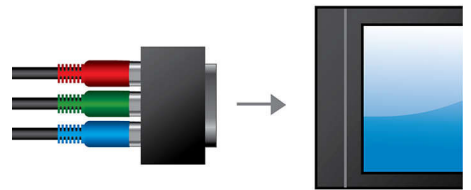

Amplificador avançado de classe D

Amplificador avançado de classe D para som compacto e potente

Sintonizador FM incorporado

Sintonizador FM incorporado

Processamento de vídeo de 12 bit/108 MHz

O CDA vídeo de 12 bits é um excelente conversor digital-analógico que preserva todos os pormenores de qualidade da imagem. Mostra as sombras subtis e uma graduação de cores mais suave, resultando numa imagem vibrante e natural. A limitação do CDA de 10 bits convencional é especialmente visível quando se utilizam grandes ecrãs e projectores.

Conectividade RGB em Scart

RGB na ficha Scart é uma ligação por cabo que proporciona uma fácil conectividade para saída de vídeo de alta qualidade.

Reproduz tudo

Reproduza praticamente qualquer formato multimédia: quer seja DivX, MP3, WMA ou JPEG. Experimente a conveniência imbatível de uma grande capacidade de reprodução, e o luxo de partilhar ficheiros multimédia no seu TV ou sistema de cinema em casa, no conforto da sua sala.