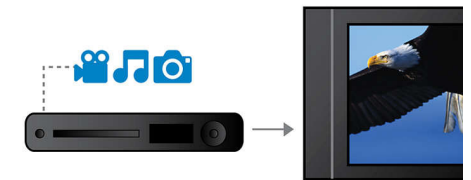

Dolby Digital e Pro Logic II

Um decodificador Dolby Digital integrado elimina a necessidade de um decodificador externo ao processar todos os seis canais de informação áudio para proporcionar uma experiência de som surround e uma sensação espantosamente natural de realismo envolvente e dinâmico. O Dolby Pro Logic II proporciona cinco canais de processamento surround a partir de qualquer fonte estéreo.

Amplificador avançado de classe D

Amplificador avançado de classe D para som compacto e potente

Sintonizador FM incorporado

Sintonizador FM incorporado

Processamento de vídeo de 12 bit/108 MHz

O CDA vídeo de 12 bits é um excelente conversor digital-analógico que preserva todos os pormenores de qualidade da imagem. Mostra as sombras subtis e uma graduação de cores mais suave, resultando numa imagem vibrante e natural. A limitação do CDA de 10 bits convencional é especialmente visível quando se utilizam grandes ecrãs e projectores.

Conectividade RGB em Scart

RGB na ficha Scart é uma ligação por cabo que proporciona uma fácil conectividade para saída de vídeo de alta qualidade.

Reproduz tudo

Reproduza praticamente qualquer formato multimédia: quer seja DivX, MP3, WMA ou JPEG. Experimente a conveniência imbatível de uma grande capacidade de reprodução, e o luxo de partilhar ficheiros multimédia no seu TV ou sistema de cinema em casa, no conforto da sua sala.