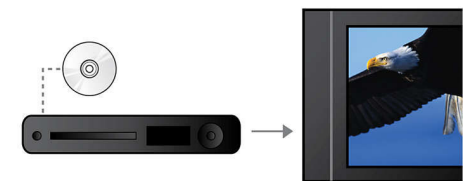

Reproduz tudo

Reproduza praticamente qualquer disco: quer seja CD, (S)VCD, DVD, DVD+R, DVD-R, DVD+RW, DVD-RW ou DVD+R DL. Experimente uma flexibilidade imbatível e a conveniência de reproduzir todos os seus discos num único dispositivo.