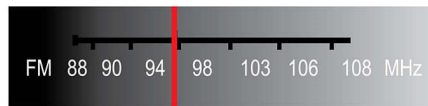

Dê vida ao áudio e ao vídeo

- Processamento de vídeo de 12 bits/108 MHz para imagens nítidas e naturais
- Amplificador avançado de classe D para som compacto e potente
- Som surround Dolby Digital e Pro Logic II

Dolby Digital e Pro Logic II

Um decodificador Dolby Digital integrado elimina a necessidade de um decodificador externo ao processar todos os seis canais de informação áudio para proporcionar uma experiência de som surround e uma sensação espantosamente natural de realismo envolvente e dinâmico. O Dolby Pro Logic II proporciona cinco canais de processamento surround a partir de qualquer fonte estéreo.

Amplificador avançado de classe D

Amplificador avançado de classe D para som compacto e potente

Sintonizador FM incorporado

Sintonizador FM incorporado

Processamento de vídeo de 12 bit/108 MHz

O CDA vídeo de 12 bits é um excelente conversor digital-analógico que preserva todos os pormenores de qualidade da imagem. Mostra as sombras subtis e uma graduação de cores mais suave, resultando numa imagem vibrante e natural. A limitação do CDA de 10 bits convencional é especialmente visível quando se utilizam grandes ecrãs e projectores.