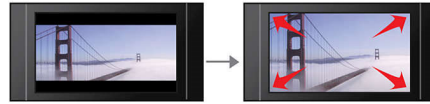

Screen Fit

Indiferent ce vizionezi și pe ce televizor, Screen Fit se asigură că imaginea ocupă întregul ecran. Dungile negre nedorite din partea de sus și de jos sunt eliminate, fără reglări manuale anevoioase. Pur și simplu apasă butonul Screen Fit, selectează formatul și bucură-te de film în format full-screen.