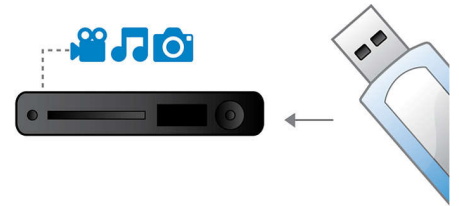

## Procesare video pe 12 biți/108 MHz

Convertorul video digital-analogic pe 12 biți este un produs superior care păstrează toate detaliile și calitatea imaginii inițiale. Acesta afișează nuanțe subtile și asigură o tranziție uniformă între culori, generând o imagine intensă și naturală. Limitările convertorului digital-analogic obișnuit, pe 10 biți, devin sesizabile mai ales dacă sunt utilizate ecrane mari sau proiectoare.

## Redă toate formatele

Redă practic orice disc dorești - fie că este CD, (S)VCD, DVD, DVD+R, DVD-R, DVD+RW sau DVD-RW. Experimentează flexibilitatea

imbatabilă și luxul redării tuturor discurilor tale pe un singur dispozitiv.

## Screen Fit

Indiferent ce vizionezi și pe ce televizor, Screen Fit se asigură că imaginea ocupă întregul ecran. Dungile negre nedorite din partea de sus și de jos sunt eliminate, fără reglări manuale anevoioase. Pur și simplu apasă butonul Screen Fit, selectează formatul și bucură-te de film în format full-screen.

## Legătură media USB

Universal Serial Bus sau USB este un protocol standard care este utilizat în mod confortabil pentru a lega calculatoare, periferice și echipamente electrice ale consumatorului. Cu legătura media USB, este suficient să conectezi dispozitivul USB, să selectezi filmul, muzica sau fotografiile și să începi să redai.