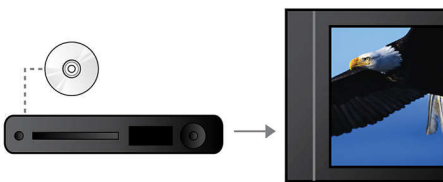

Redă toate formatele

Redă practic orice disc dorești - fie că este CD, (S)VCD, DVD, DVD+R, DVD-R, DVD+RW sau DVD-RW. Experimentează flexibilitatea

imbatabilă și luxul redării tuturor discurilor tale pe un singur dispozitiv.