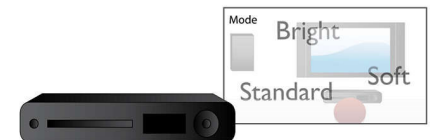

Smart Picture

Smart Picture îți oferă setări optime ale imaginii pentru culori, luminozitate, saturație, contrast, claritate etc., pentru a îmbunătăți în orice moment experiența generală de vizionare.