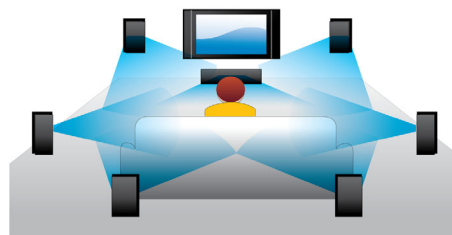

Dolby TrueHD

Dolby TrueHD pruža najbolji zvuk s Blu-ray Disc medija. Reproducirani zvuk gotovo se ne razlikuje od studijskog originala, što znači da ćete čuti upravo ono što trebate. Dolby TrueHD upotpunjuje vaš doživljaj zabave visoke rezolucije.