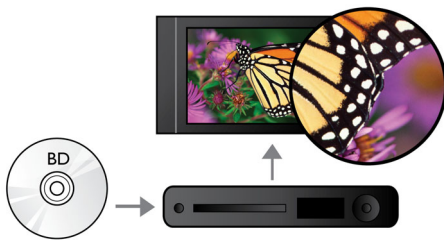

PHILIPS

Přednosti

Vychutnejte si filmy a hudbu

Vychutnejte si všechny filmy a hudbu z CD a DVD

Přehrávání disků Blu-ray

Disky s technologií Blu-ray mají dostatečnou kapacitu pro uložení dat ve vysokém rozlišení, spolu s obrázkem v rozlišení 1 920 x 1 080, které je dáno standardem High Definition. Filmové scény ožívají blízkými detaily, pohyb je plynulý a obraz křišťálově čistý. Blu-ray také zajišťuje prostorový zvuk mimořádné kvality – zvukový zážitek se nedá rozlišit od reality. Velká úložná kapacita disků Blu-ray umožňuje přidat další interaktivní funkce. Hladký přechod na jiná místa během přehrávání a další vzrušující vlastnosti (například vyskakovací nabídky) obohacují domácí zábavu o zcela nový rozměr.

Certifikace DivX Plus HD

Formát DivX Plus HD v přehrávači Blu-ray nebo DVD nabízí to nejnovější z technologie DivX: budete si moci vychutnat videa a filmy z internetu ve vysokém rozlišení přímo

v televizoru Philips HDTV nebo v počítači. DivX Plus HD podporuje přehrávání obsahu DivX Plus (H.264 HD video s vysoce kvalitním zvukem AAC ve složce souborů MKV) a také předchozí verze formátu DivX video až do rozlišení 1080p. Formát DivX Plus HD vám přinese digitální video ve skutečně vysokém rozlišení.

Zvýšení rozlišení videa DVD

HDMI 1080p se zvýšeným rozlišením poskytuje křišťálově čistý obraz. DVD filmy natočené ve standardním rozlišení si nyní můžete užívat ve vysokém rozlišení s podrobnějším a naprosto přirozeným obrazem. Funkce Progressive Scan (vyjádřená písmenem „p“ v názvu „1080p“) odstraňuje řádkovou strukturu převažující na televizních obrazovkách a opět zajišťuje jednoznačně ostrý obraz. HDMI navíc vytváří přímé digitální připojení, přenáší digitální video ve formátu HD nebo digitální vícekanálový zvuk, a to bez nutnosti jeho převodu na analogový zvuk – výsledkem je