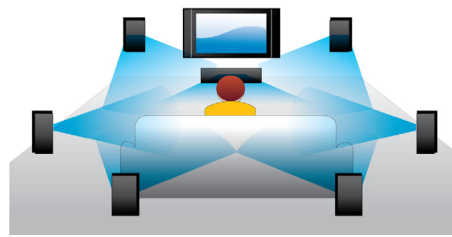

Dolby TrueHD

Technologie Dolby TrueHD nabízí zvuk nejvyšší kvality na discích Blu-ray. Reprodukovaný zvuk je téměř nerozlišitelný od studiového masteru, takže slyšíte to, co jste podle tvůrců slyšet měli. Standard Dolby TrueHD dovršuje zážitek z poslechu hudby HD.