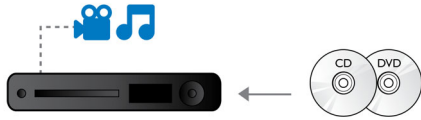

PHILIPS

Přednosti

Vychutnejte si filmy a hudbu

Vychutnejte si všechny filmy a hudbu z CD a DVD

Přehrávání disků Blu-ray

Disky s technologií Blu-ray mají dostatečnou kapacitu pro uložení dat ve vysokém rozlišení, spolu s obrázkem v rozlišení 1 920 x 1 080, které je dáno standardem High Definition. Filmové scény ožívají blízkými detaily, pohyb je plynulý a obraz křišťálově čistý. Blu-ray také zajišťuje prostorový zvuk mimořádné kvality – zvukový zážitek se nedá rozlišit od reality. Velká úložná kapacita disků Blu-ray umožňuje přidat další interaktivní funkce. Hladký přechod na jiná místa během přehrávání a další vzrušující vlastnosti (například vyskakovací nabídky) obohacují domácí zábavu o zcela nový rozměr.