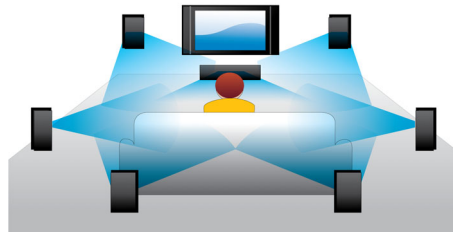

PHILIPS

Esiletõstetud tooted

Blu-ray 3D-plaadi taasesitus

Full HD 3D-vorming loob sügavuse illusiooni realistliku kinoelamuse pakkumiseks. Eraldi kujutised vasaku ja parema silma jaoks on salvestatud 1920 x 1080 täis-HD kvaliteediga ja neid esitatakse ekraanil vaheldumisi suurel kiirusel. Spetsiaalsete, vasakut ja paremat läätse kujutistega sünkroonis avavate prillide kaudu neid kujutisi vaadates luuakse täis-HD 3D-kogemus.

CinemaPerfect HD

Philipsi CinemaPerfect HD-mootor on loonud uue taseme selge ja terava video esitamisel. See intelligentne mootor vähendab müra ja teravdab kujutist, pakkudes teile kvaliteetsemat videopilti kui kunagi varem. Videomüra vähendamine ja suurepärase töötlus vähendavad video MPEG-vormingule teisendamisel tekkivat müra. Täiustatud värvitöötlusmeetodi abil loob mootor teravaid ja sügavate värvidega kujutisi.

Dolby TrueHD ja DTS-HD MA

DTS-HD Master Audio ja Dolby TrueHD pakuvad 7.1 kanali kaudu parimat heli teie Blu-ray-plaadidelt. Heli on peaaegu sama, mis stuudios salvestatult, seega kuulete seda just nii, nagu looja soovis. DTS-HD Master Audio ja Dolby TrueHD muudavad teie kõrgsagedusliku meelelahutuselamuse täielikuks.

2D kiire teisendamine 3D-ks

Nautige olemasolevaid 2D-filme 3D-filmide põneva kogemusega oma kodus. Kiirel teisendamisel 3D-ks kasutatakse uusimat digitaaltehnoloogiat 2D videosisu analüüsimiseks, et teha vahet esi- ja tagaplaani objektidel. Selle funktsiooni abil genereeritakse sügavuskaart, mis muudab tavalised 2D-videoformaadid põnevaks 3D-ks. Kasutage ühilduvaid 3D-telereid ja olete valmis täiskõrglahutusega 3D-filmielamuseks.