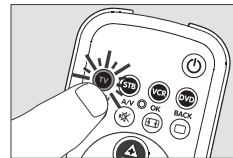

... TĀLVADĪBAS PULTS UZSTĀDĪŠANA

TV piemērs:

1. Manuāli ieslēdziet Jūsu TV vai lietojiet oriģinālo tālvadības pulti. Uzregulējiet uz kanālu 1.
2. Spiediet taustiņu **TV**, lai izvēlētos TV režīmu. Spiediet taustiņu, līdz tas iedegas.
  - Ja taustiņš neiedegas, pārlicinieties, ka baterijas ir kārtīgi un pareizi ievietotas (skatīt 'Bateriju ievietošana').
3. Pārbaudiet, vai visi taustiņi strādā. Taustiņu un to funkciju pārskatu Jūs atradīsiet nodaļā '3. Taustiņi un funkcijas'.
4. Ja TV reaģē pareizi uz visām taustiņu komandām, SRP 3004 ir gatava lietošanai.

- ***Ja ierīce nereaģē uz visām vai dažām taustiņu komandām, sekojiet norādījumiem sadaļā 'Tālvadības pults iestatīšana priekš TV', vai veiciet iestatīšanu tiešsaistē:***

www.philips.com/urc.

Philips Universālās Tālvadības Pults Palīdzības Centrā sekojiet norādījumiem uz ekrāna. 1. solī 'Find your remote' (Atrast Jūsu tālvadības pulti) izvēlieties SRP 3004 kā Jūsu tālvadības pulti.