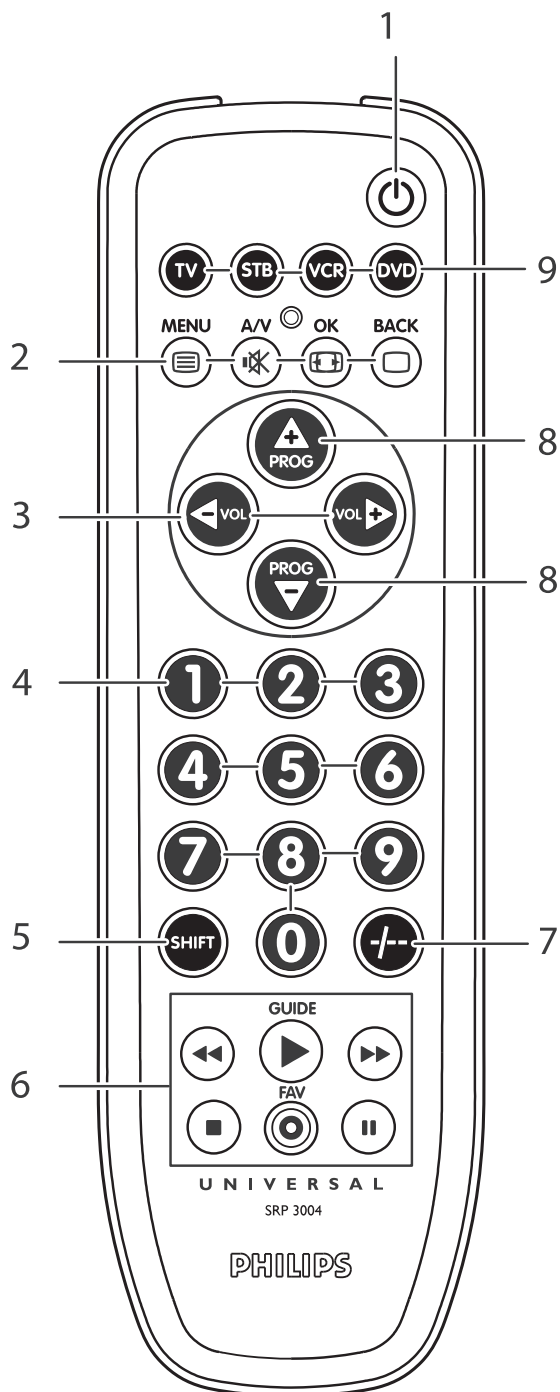

3. TAUSTIŅI UN FUNKCIJAS