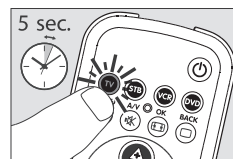

Tālvadības pults iestatīšana priekš TV

Tā ir nepieciešama tikai tad, ja Jūsu ierīce nereaģē uz SRP 3004. Tādā gadījumā SRP 3004 neatpazīst Jūsu ierīces marķu un/vai modeli un Jums jāpārprogrammē tālvadības pults, lai tā atpazītu. Piemērs zemāk (TV) apraksta, kā to izdarīt. Jūs varat atkārtot tos pašus soļus citām ierīcēm (STB (kabeļa dekodera, sadelīta uztvērēja, Digitālās video pārraides virszemes ierīces – DVB-T), DVD atskaņotājam/ierakstītājam un Videomagnetofonam), kuras Jūs vēlaties vadīt ar SRP 3004.

TV piemērs:

1. Manuāli ieslēdziet **TV** vai lietojiet oriģinālo tālvadības pulti. Uzregulējiet kanālu 1.
2. Izvēlieties TV: nospiediet un 5 sekundes turiet taustiņu TV, līdz tas divreiz nomirkšķinās un paliek iedegts.
3. Kodu sarakstā šīs pamācības beigās atrodiet Jūsu TV marķu. Katrai marķai tiek uzrādīts četru ciparu kods. Pierakstiet kodu.