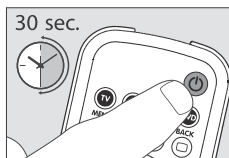

Tālvadības pulsts iestatīšana citām ierīcēm (STB (kabeļa dekodera, sadelīta uztvērēja, Digitālās video pārraides virszemes ierīces – DVB-T), DVD atskaņotāju/ierakstītāju un videomagnetofonu.)

1. Pārlicinieties, ka ierīce ir ieslēgta, darba kārtībā un spējīga reaģēt uz tālvadības pulsta komandām. T.i. ievietojiet video kaseti videomagnetofonā vai disku DVD atskaņotājā/ierakstītājā.
2. Sekojiet soļiem 2 līdz 6 sadaļā 'Tālvadības pulsts iestatīšana priekš TV'.