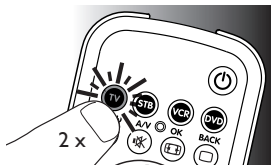

## 6 Dvakrat pritisnite gumb

za izbiro naprave, da zaključite nastavev.

- Če 2 minut ali več ne pritisnete nobene tipke, daljinski upravljalnik zapre način za nastavev in samodejno shrani vse nastavitve.