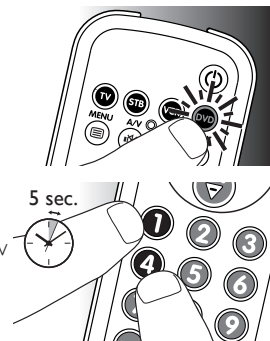

### Po začetni nastavitvi

- 1 Preverite, ali se sprejemna naprava odziva. Če na primer poskušate popraviti tipko za predvajanje na predvajalniku DVD, v predvajalnik vstavite DVD, sicer gumb za predvajanje ne more delovati.
- 2 Izberite napravo, ki jo želite upravljati (na primer predvajalnik DVD).

- 3 Za 5 sekund istočasno pridržite tipki  in .

- Daljinski upravljalnik je v načinu za nastavev.

- 4 Pridržite tipko, ki ne deluje, in jo sprostite **takoj**, ko se naprava odzove.

- Če tipka še vedno ne deluje, kot je predvideno, jo držite pritisnjeno dlje časa.

- 5 Dvakrat pritisnite tipko za izbiro naprave , da shranite nastavitve in zaprete način za nastavev.

- Če 5 minut ali več ne pritisnete nobene tipke, daljinski upravljalnik zapre način za nastavev in samodejno shrani vse nastavitve.