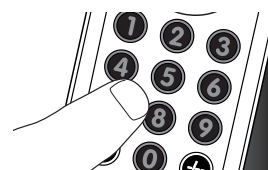

Za vsako znamko je navedena 4-mestna koda. S številskimi tipkami vnesite kodo za vašo znamko.

- Tipka bo dvakrat utripnila in nato začela svetiti. Če tipka dvakrat hitro utripne, koda ni bila pravilno vnesena oziroma je bila vnesena napačna koda. V tem primeru poskusite znova.