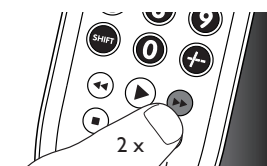

- Tipka za izbiro naprave še enkrat utripne, kar potrjuje, da je bila tipka uspešno ponastavljena na prvotno funkcijo.