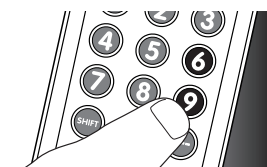

- Daljinski upravljalnik je v načinu za nastavitev.
- 2 Pritisnite številke tipke ,  in , v tem zaporedju.

- Tipka za izbiro naprave ob pritisku na vsako tipko enkrat utripne.
- 3 **Dvakrat** pritisnite tipko, ki jo želite ponastaviti.