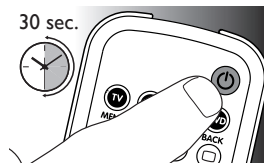

1. Daljinski upravljalnik usmerite proti televizorju. **Pridržite** gumb . Spustite ga **takoj, ko** se televizor izklopi.