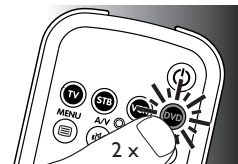

Po začetni nastavitvi

1. 1 Preverite, ali se sprejemna naprava odziva. Če na primer poskušate popraviti tipko za predvajanje na predvajalniku DVD, v predvajalnik vstavite DVD, sicer gumb za predvajanje ne more delovati.
2. 2 Izberite napravo, ki jo želite upravljati (na primer predvajalnik DVD).

1. 3 Za 5 sekund istočasno pridržite tipki in .

- Daljinski upravljalnik je v načinu za nastavev.

1. 4 Pridržite tipko, ki ne deluje, in jo sprostite **takoj**, ko se naprava odzove.

- Če tipka še vedno ne deluje, kot je predvideno, jo držite pritisnjeno dlje časa.

1. 5 Dvakrat pritisnite tipko za izbiro naprave , da shranite nastavitve in zaprete način za nastavev.

- Če 5 minut ali več ne pritisnete nobene tipke, daljinski upravljalnik zapre način za nastavev in samodejno shrani vse nastavitve.