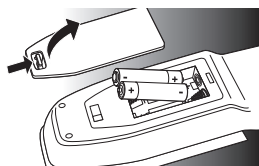

2 Začetek uporabe

2.1 Vstavljanje baterij

- Vstavite 2 bateriji AAA in pri tem upoštevajte pozitivni in negativni pol v prostoru za baterije.