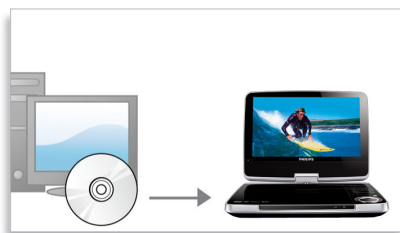

Сертифициран за DivX

Благодарение на поддръжката на DivX® можете да се наслаждавате на DivX® кодирано видео. Форматът DivX е базиран на MPEG4 видеокомпресия, която позволява записването на големи файлове като филми, трейлъри и музикални клипове на носители като CD-R/RW и DVD записваеми дискове.