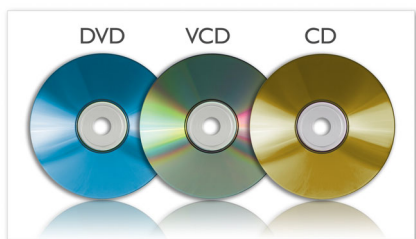

DVD, DVD+/-RW, (S)VCD, CD

Портативният DVD плейър Philips е съвместим с повечето DVD и CD дискове

на пазара. Всички те – DVD, DVD+/-R, DVD+/-RW, (S)VCD и CD – могат да се възпроизвеждат на DVD плейъра. DVD+/-R е краткият термин за DVD устройство, което приема и двата често срещани формати на записваеми DVD дискове. Аналогично, DVD+/-RW може да работи с двата често срещани типове презаписваеми DVD дискове.